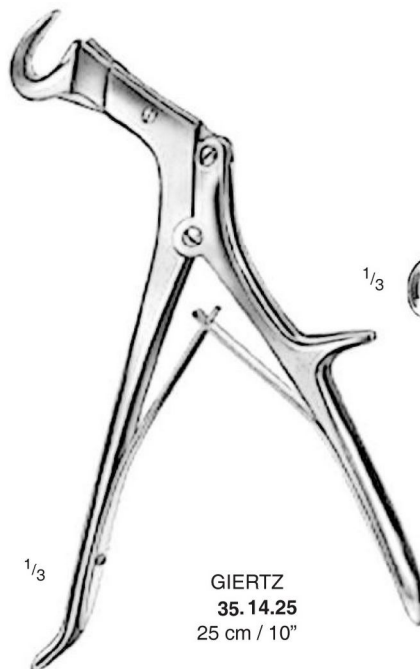

Thoracic Instruments
Instrumentais Toracicos
Instruments Thorociques

Tel# 0092-52-4260785

Fax# 0092-52-4266804

Email. Info@benison.com.pk

Rib and Rib Shears, Sternum Cutters

Rib Spreaders

HAIGHT

	a	b	c
35. 23.20	30 mm	30 mm	90 m / 3 1/2"

TUFFIER

	a	b	c
35. 22.41	45 mm	45 mm	160 mm / 6 1/4"

Rib Spreaders

FINOCHIETTO – BABY

	a	b	c
35. 21.61	15 mm	15 mm	75 mm / 2"

FINOCHIETTO – HAIGHT - BABY

	a	b	c
35. 27.65	31 mm	31 mm	100 mm / 4"

FINOCHIETTO

	a	b	c
35. 32.01	30 mm	40 mm	150 mm / 6"
35. 32.02	45 mm	65 mm	200 mm / 8"
35. 32.03	75 mm	65 mm	250 mm / 10"

Rib Spreaders

BURFORD-FINOCHIETTO
with 2 pairs of blades

	a	b	c
35. 33.53	65 mm 47 mm	62 mm 62 mm	200 mm / 8"
35. 33.54	65 mm 47 mm	62 mm 62 mm	250 mm / 10"
35. 33.55	65 mm 47 mm	62 mm 62 mm	300 mm / 12"

BAILEY
35. 36.40
16 cm / 6 1/4"

BAILEY-GIBBON
35.37.50
16 cm / 6 1/4"

DOYEN
35. 45.01 – 35. 46.12
17 cm / 6 1/4"

ALLISON
35. 50.05
27 cm / 10 1/4"

35. 50.10
32 cm / 12 1/2"

50 x 75 mm

DAVIDSON
35. 51.50

90 x 75 mm