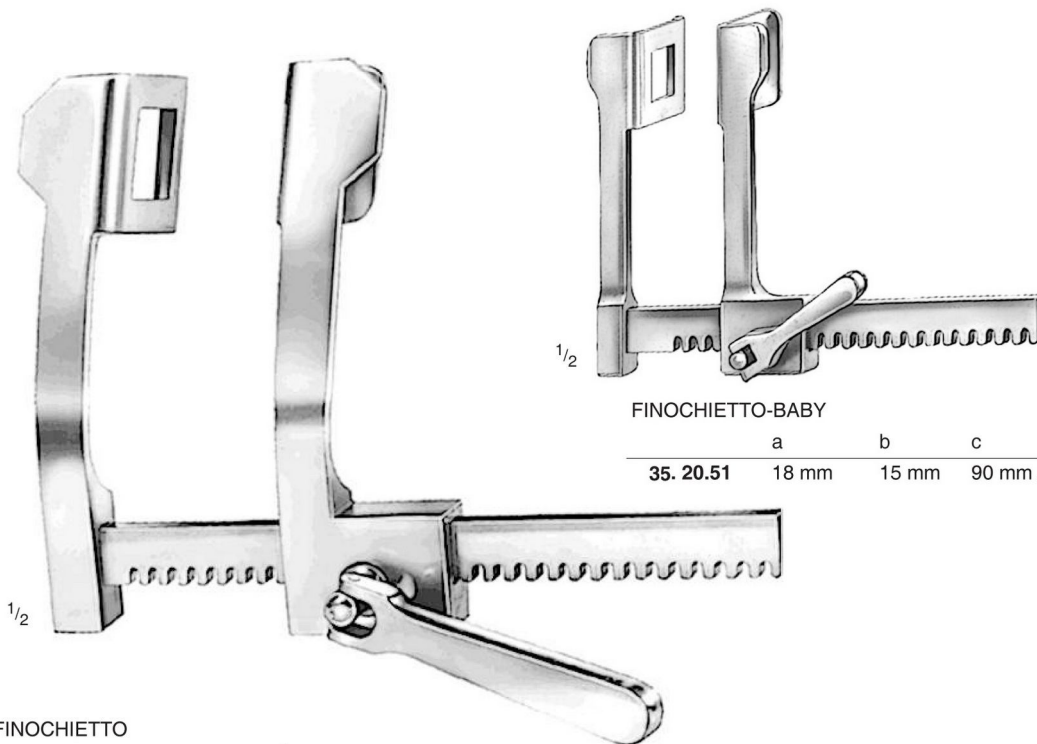

TUFFIER

	a	b	c
35. 22.41	45 mm	45 mm	160 mm / 6 1/4"

Rib Spreaders

FINOCHIETTO – BABY

	a	b	c
35. 21.61	15 mm	15 mm	75 mm / 2"

FINOCHIETTO – HAIGHT - BABY

	a	b	c
35. 27.65	31 mm	31 mm	100 mm / 4"

FINOCHIETTO

	a	b	c
35. 32.01	30 mm	40 mm	150 mm / 6"
35. 32.02	45 mm	65 mm	200 mm / 8"
35. 32.03	75 mm	65 mm	250 mm / 10"

Rib Spreaders

BURFORD-FINOCHIETTO
with 2 pairs of blades

	a	b	c
35. 33.53	65 mm 47 mm	62 mm 62 mm	200 mm / 8"
35. 33.54	65 mm 47 mm	62 mm 62 mm	250 mm / 10"
35. 33.55	65 mm 47 mm	62 mm 62 mm	300 mm / 12"

1/2

FINOCHIETTO-BABY

	a	b	c
35. 20.51	18 mm	15 mm	90 mm / 3 1/2"

1/2

FINOCHIETTO

	a	b	c
35. 34.01	30 mm	45 mm	150 mm / 6"
35. 34.02	46 mm	62 mm	190 mm / 7 1/2"
35. 34.03	80 mm	65 mm	190 mm / 7 1/2"

Rib Contractors, Raspatories, Lung Spatula

BAILEY
35. 36.40
16 cm / 6 1/4"

BAILEY-GIBBON
35.37.50
16 cm / 6 1/4"

DOYEN
35. 45.01 – 35. 46.12
17 cm / 6 1/4"

ALLISON
35. 50.05
27 cm / 10 1/4"

35. 50.10
32 cm / 12 1/2"

50 x 75 mm

DAVIDSON
35. 51.50

90 x 75 mm