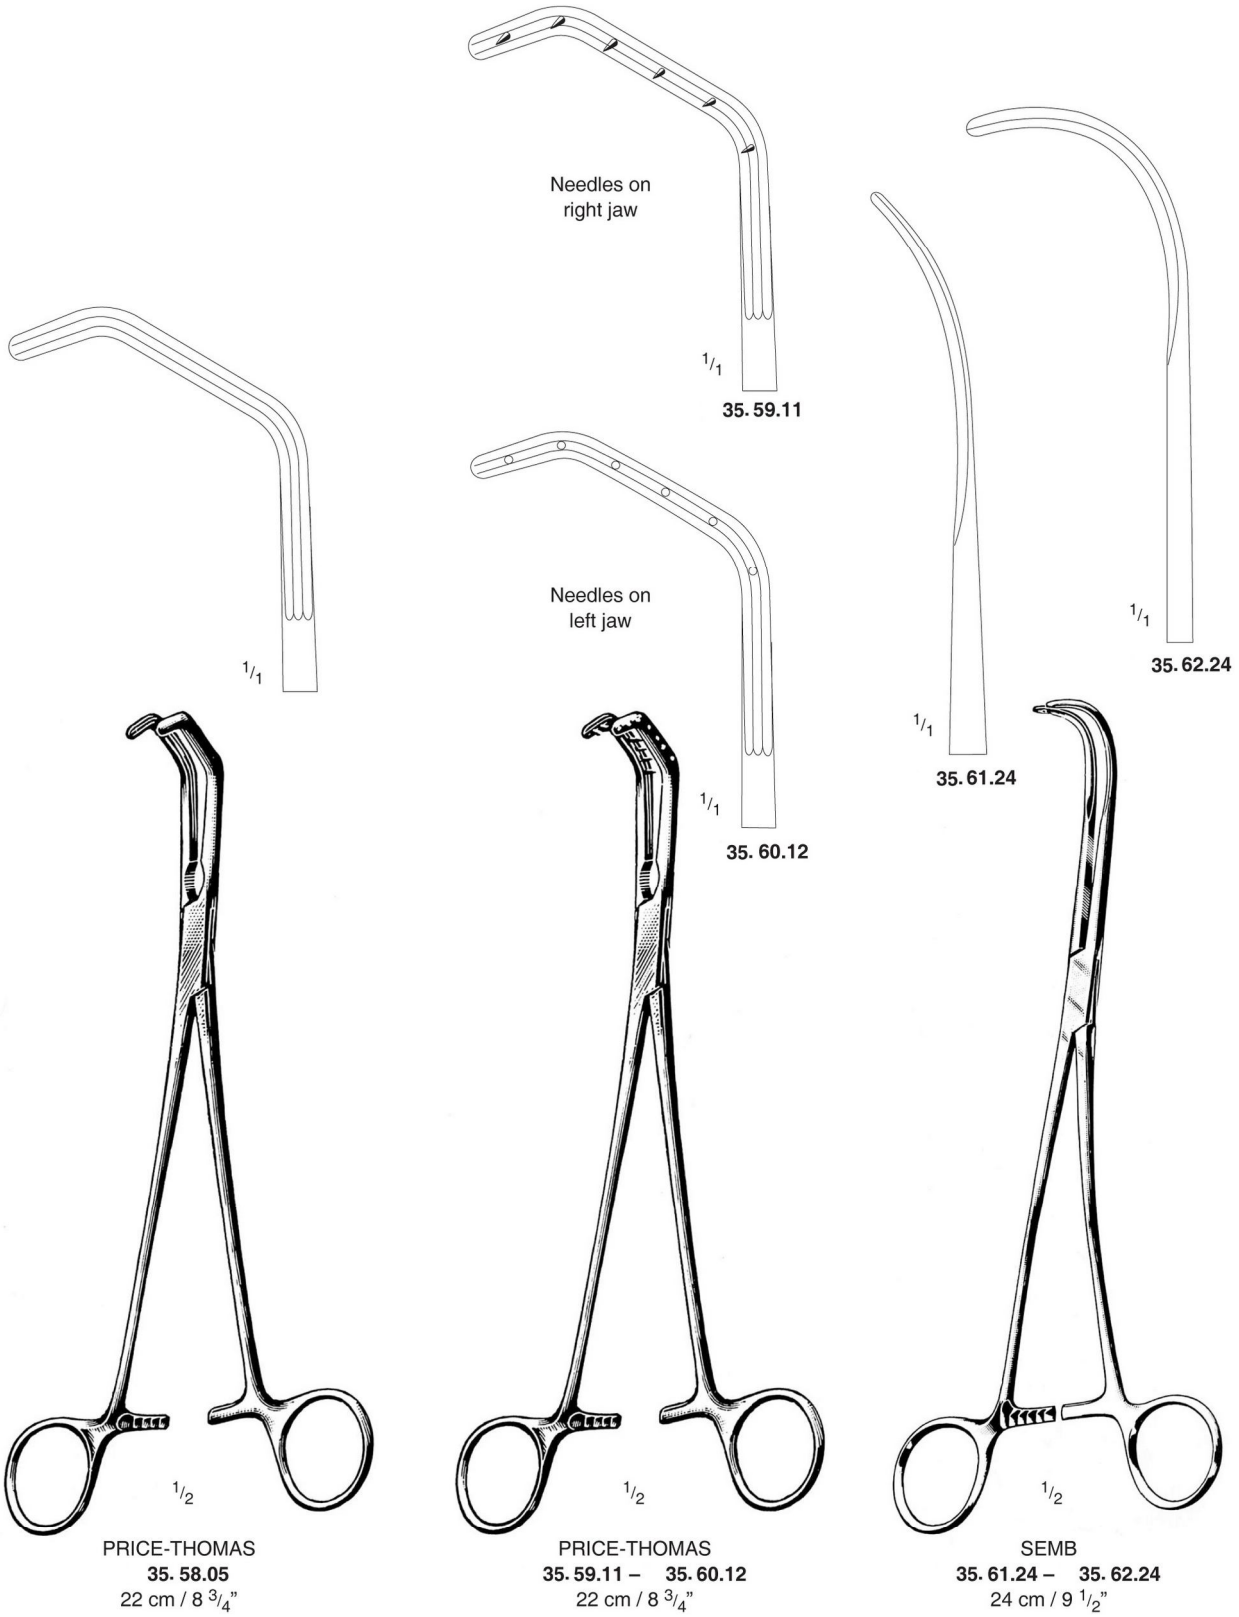

BAILEY
35. 36.40
16 cm / 6 1/4"

BAILEY-GIBBON
35.37.50
16 cm / 6 1/4"

DOYEN
35. 45.01 – 35. 46.12
17 cm / 6 1/4"

ALLISON
35. 50.05
27 cm / 10 1/4"

35. 50.10
32 cm / 12 1/2"

50 x 75 mm

DAVIDSON
35. 51.50

90 x 75 mm

DAVIDSON
35. 52.90

Lung Grasping Forceps

LOVELACE
35. 56.19
19 cm / 7 $\frac{1}{2}$ "

LOVELACE
35. 56.39
19 cm / 7 $\frac{1}{2}$ "

Bronchus Forceps

PRICE-THOMAS
35. 58.05
22 cm / 8 3/4"

PRICE-THOMAS
35. 59.11 - 35. 60.12
22 cm / 8 3/4"

SEMB
35. 61.24 - 35. 62.24
24 cm / 9 1/2"