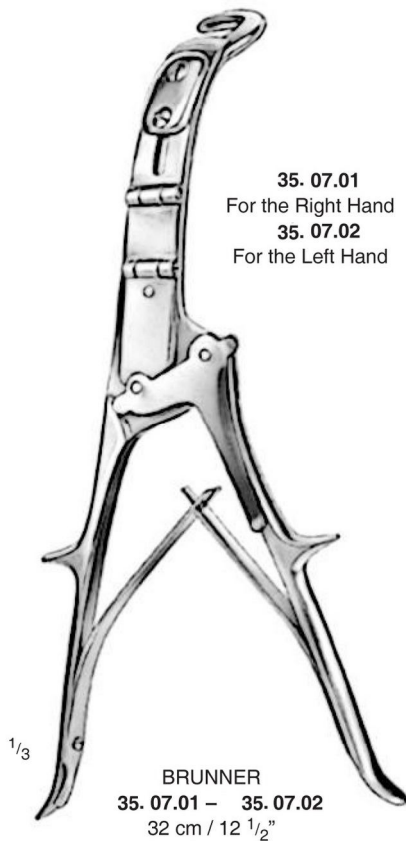

Thoracic Instruments
Instrumentais Toracicos
Instruments Thorociques

Tel# 0092-52-4260785

Fax# 0092-52-4266804

Email. Info@benison.com.pk

Rib and Rib Shears, Sternum Cutters

Rib Spreaders

HAIGHT

	a	b	c
35. 23.20	30 mm	30 mm	90 m / 3 1/2"

TUFFIER

	a	b	c
35. 22.41	45 mm	45 mm	160 mm / 6 1/4"

Rib Spreaders

FINOCHIETTO – BABY

	a	b	c
35. 21.61	15 mm	15 mm	75 mm / 2"

FINOCHIETTO – HAIGHT - BABY

	a	b	c
35. 27.65	31 mm	31 mm	100 mm / 4"

FINOCHIETTO

	a	b	c
35. 32.01	30 mm	40 mm	150 mm / 6"
35. 32.02	45 mm	65 mm	200 mm / 8"
35. 32.03	75 mm	65 mm	250 mm / 10"

Rib Spreaders

BURFORD-FINOCHIETTO
with 2 pairs of blades

	a	b	c
35. 33.53	65 mm 47 mm	62 mm 62 mm	200 mm / 8"
35. 33.54	65 mm 47 mm	62 mm 62 mm	250 mm / 10"
35. 33.55	65 mm 47 mm	62 mm 62 mm	300 mm / 12"