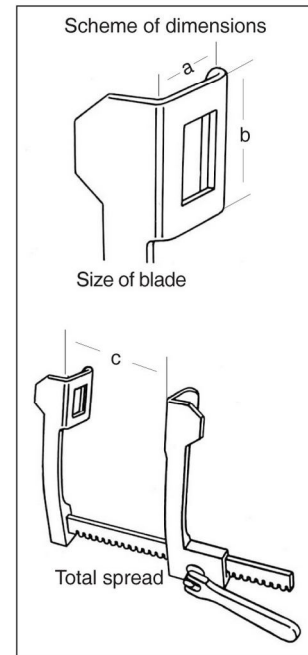

Thoracic Instruments
Instrumentais Toracicos
Instruments Thorociques

Tel# 0092-52-4260785

Fax# 0092-52-4266804

Email. Info@benison.com.pk

Rib and Rib Shears, Sternum Cutters

Rib Spreaders

HAIGHT

	a	b	c
35. 23.20	30 mm	30 mm	90 m / 3 1/2"

TUFFIER

	a	b	c
35. 22.41	45 mm	45 mm	160 mm / 6 1/4"

Rib Spreaders

FINOCHIETTO – BABY

	a	b	c
35. 21.61	15 mm	15 mm	75 mm / 2"

FINOCHIETTO – HAIGHT - BABY

	a	b	c
35. 27.65	31 mm	31 mm	100 mm / 4"

FINOCHIETTO

	a	b	c
35. 32.01	30 mm	40 mm	150 mm / 6"
35. 32.02	45 mm	65 mm	200 mm / 8"
35. 32.03	75 mm	65 mm	250 mm / 10"

Rib Spreaders

BURFORD-FINOCHIETTO
with 2 pairs of blades

	a	b	c
35. 33.53	65 mm 47 mm	62 mm 62 mm	200 mm / 8"
35. 33.54	65 mm 47 mm	62 mm 62 mm	250 mm / 10"
35. 33.55	65 mm 47 mm	62 mm 62 mm	300 mm / 12"

BAILEY
35. 36.40
16 cm / 6 1/4"

BAILEY-GIBBON
35.37.50
16 cm / 6 1/4"

DOYEN
35. 45.01 – 35. 46.12
17 cm / 6 1/4"

ALLISON
35. 50.05
27 cm / 10 1/4"

35. 50.10
32 cm / 12 1/2"

50 x 75 mm

DAVIDSON
35. 51.50

90 x 75 mm