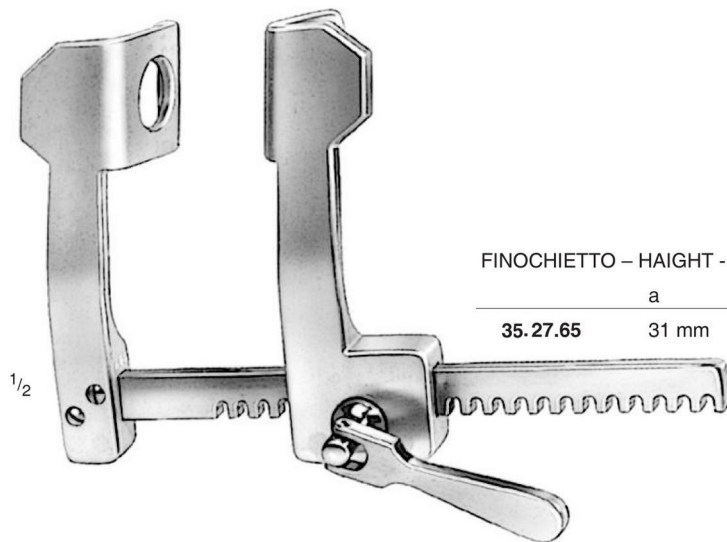

Thoracic Instruments
Instrumentais Toracicos
Instruments Thorociques

Tel# 0092-52-4260785

Fax# 0092-52-4266804

Email. Info@benison.com.pk

Rib and Rib Shears, Sternum Cutters

Rib Spreaders

HAIGHT

	a	b	c
35. 23.20	30 mm	30 mm	90 m / 3 1/2"

TUFFIER

	a	b	c
35. 22.41	45 mm	45 mm	160 mm / 6 1/4"

Rib Spreaders

FINOCHIETTO – BABY

	a	b	c
35. 21.61	15 mm	15 mm	75 mm / 2"

FINOCHIETTO – HAIGHT - BABY

	a	b	c
35. 27.65	31 mm	31 mm	100 mm / 4"

FINOCHIETTO

	a	b	c
35. 32.01	30 mm	40 mm	150 mm / 6"
35. 32.02	45 mm	65 mm	200 mm / 8"
35. 32.03	75 mm	65 mm	250 mm / 10"

Rib Spreaders

BURFORD-FINOCHIETTO
with 2 pairs of blades

	a	b	c
35. 33.53	65 mm 47 mm	62 mm 62 mm	200 mm / 8"
35. 33.54	65 mm 47 mm	62 mm 62 mm	250 mm / 10"
35. 33.55	65 mm 47 mm	62 mm 62 mm	300 mm / 12"