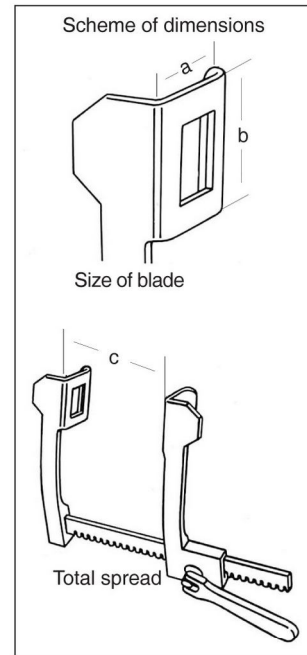

Thoracic Instruments
Instrumentais Toracicos
Instruments Thorociques

Tel# 0092-52-4260785

Fax# 0092-52-4266804

Email. Info@benison.com.pk

Rib and Rib Shears, Sternum Cutters

Rib Spreaders

HAIGHT

	a	b	c
35. 23.20	30 mm	30 mm	90 m / 3 1/2"

TUFFIER

	a	b	c
35. 22.41	45 mm	45 mm	160 mm / 6 1/4"

Rib Spreaders

FINOCHIETTO – BABY

	a	b	c
35. 21.61	15 mm	15 mm	75 mm / 2"

FINOCHIETTO – HAIGHT - BABY

	a	b	c
35. 27.65	31 mm	31 mm	100 mm / 4"

FINOCHIETTO

	a	b	c
35. 32.01	30 mm	40 mm	150 mm / 6"
35. 32.02	45 mm	65 mm	200 mm / 8"
35. 32.03	75 mm	65 mm	250 mm / 10"

Rib Spreaders

BURFORD-FINOCHIETTO
with 2 pairs of blades

	a	b	c
35. 33.53	65 mm 47 mm	62 mm 62 mm	200 mm / 8"
35. 33.54	65 mm 47 mm	62 mm 62 mm	250 mm / 10"
35. 33.55	65 mm 47 mm	62 mm 62 mm	300 mm / 12"

BAILEY
35. 36.40
16 cm / 6 1/4"

BAILEY-GIBBON
35.37.50
16 cm / 6 1/4"

DOYEN
35. 45.01 – 35. 46.12
17 cm / 6 1/4"

ALLISON
35. 50.05
27 cm / 10 1/4"

35. 50.10
32 cm / 12 1/2"

50 x 75 mm

DAVIDSON
35. 51.50

90 x 75 mm