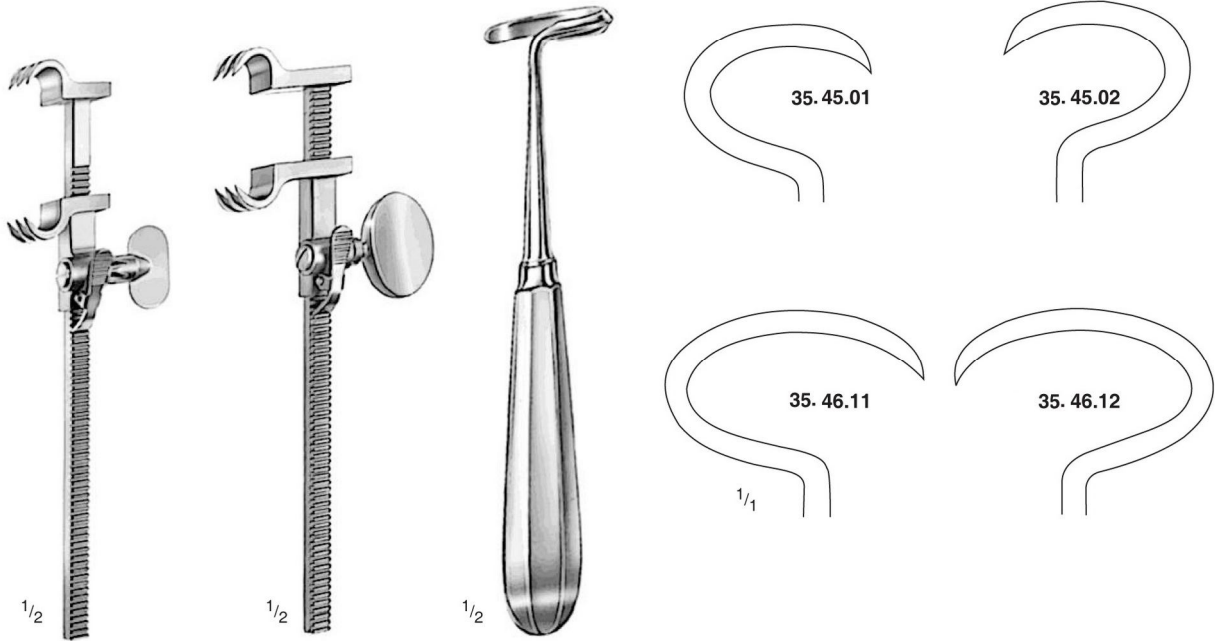

	a	b	c
35. 32.01	30 mm	40 mm	150 mm / 6"
35. 32.02	45 mm	65 mm	200 mm / 8"
35. 32.03	75 mm	65 mm	250 mm / 10"

Rib Spreaders

BURFORD-FINOCHIETTO
with 2 pairs of blades

	a	b	c
35. 33.53	65 mm 47 mm	62 mm 62 mm	200 mm / 8"
35. 33.54	65 mm 47 mm	62 mm 62 mm	250 mm / 10"
35. 33.55	65 mm 47 mm	62 mm 62 mm	300 mm / 12"

1/2

FINOCHIETTO-BABY

	a	b	c
35. 20.51	18 mm	15 mm	90 mm / 3 1/2"

1/2

FINOCHIETTO

	a	b	c
35. 34.01	30 mm	45 mm	150 mm / 6"
35. 34.02	46 mm	62 mm	190 mm / 7 1/2"
35. 34.03	80 mm	65 mm	190 mm / 7 1/2"

Rib Contractors, Raspatories, Lung Spatula

BAILEY
35. 36.40
16 cm / 6 1/4"

BAILEY-GIBBON
35.37.50
16 cm / 6 1/4"

DOYEN
35. 45.01 – 35. 46.12
17 cm / 6 1/4"

ALLISON
35. 50.05
27 cm / 10 1/4"

35. 50.10
32 cm / 12 1/2"

50 x 75 mm

DAVIDSON
35. 51.50

90 x 75 mm