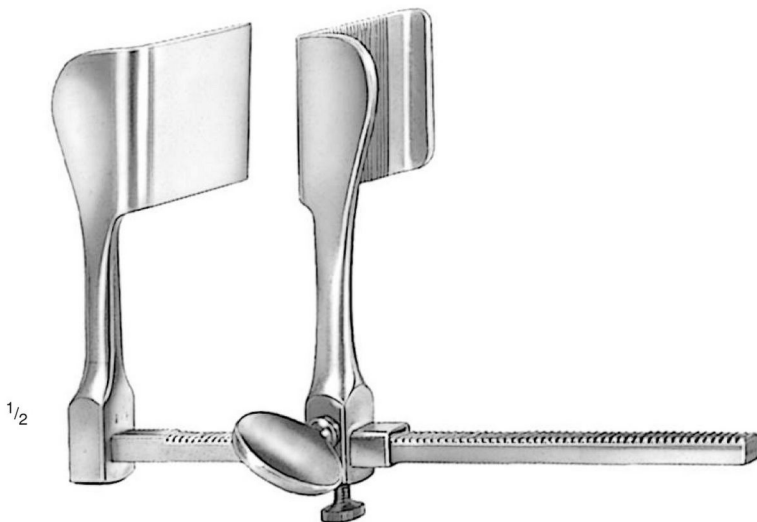

Thoracic Instruments
Instrumentais Toracicos
Instruments Thorociques

Tel# 0092-52-4260785

Fax# 0092-52-4266804

Email. Info@benison.com.pk

Rib and Rib Shears, Sternum Cutters

Rib Spreaders

HAIGHT

	a	b	c
35. 23.20	30 mm	30 mm	90 m / 3 1/2"

TUFFIER

	a	b	c
35. 22.41	45 mm	45 mm	160 mm / 6 1/4"

Rib Spreaders

FINOCHIETTO – BABY

	a	b	c
35. 21.61	15 mm	15 mm	75 mm / 2"

FINOCHIETTO – HAIGHT - BABY

	a	b	c
35. 27.65	31 mm	31 mm	100 mm / 4"

FINOCHIETTO

	a	b	c
35. 32.01	30 mm	40 mm	150 mm / 6"
35. 32.02	45 mm	65 mm	200 mm / 8"
35. 32.03	75 mm	65 mm	250 mm / 10"

Rib Spreaders

BURFORD-FINOCHIETTO
with 2 pairs of blades

	a	b	c
35. 33.53	65 mm 47 mm	62 mm 62 mm	200 mm / 8"
35. 33.54	65 mm 47 mm	62 mm 62 mm	250 mm / 10"
35. 33.55	65 mm 47 mm	62 mm 62 mm	300 mm / 12"