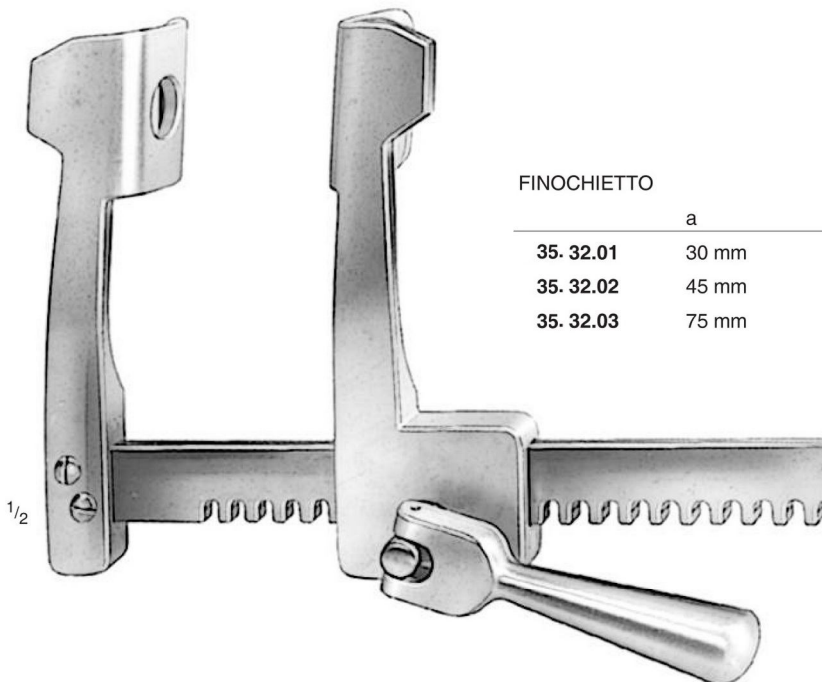

Thoracic Instruments
Instrumentais Toracicos
Instruments Thorociques

Tel# 0092-52-4260785

Fax# 0092-52-4266804

Email. Info@benison.com.pk

Rib and Rib Shears, Sternum Cutters

Rib Spreaders

HAIGHT

	a	b	c
35. 23.20	30 mm	30 mm	90 m / 3 1/2"

TUFFIER

	a	b	c
35. 22.41	45 mm	45 mm	160 mm / 6 1/4"

Rib Spreaders

FINOCHIETTO – BABY

	a	b	c
35. 21.61	15 mm	15 mm	75 mm / 2"

FINOCHIETTO – HAIGHT - BABY

	a	b	c
35. 27.65	31 mm	31 mm	100 mm / 4"

FINOCHIETTO

	a	b	c
35. 32.01	30 mm	40 mm	150 mm / 6"
35. 32.02	45 mm	65 mm	200 mm / 8"
35. 32.03	75 mm	65 mm	250 mm / 10"

Rib Spreaders

BURFORD-FINOCHIETTO
with 2 pairs of blades

	a	b	c
35. 33.53	65 mm 47 mm	62 mm 62 mm	200 mm / 8"
35. 33.54	65 mm 47 mm	62 mm 62 mm	250 mm / 10"
35. 33.55	65 mm 47 mm	62 mm 62 mm	300 mm / 12"

BAILEY
35. 36.40
16 cm / 6 1/4"

BAILEY-GIBBON
35.37.50
16 cm / 6 1/4"

DOYEN
35. 45.01 – 35. 46.12
17 cm / 6 1/4"

ALLISON
35. 50.05
27 cm / 10 1/4"

35. 50.10
32 cm / 12 1/2"

50 x 75 mm

DAVIDSON
35. 51.50

90 x 75 mm