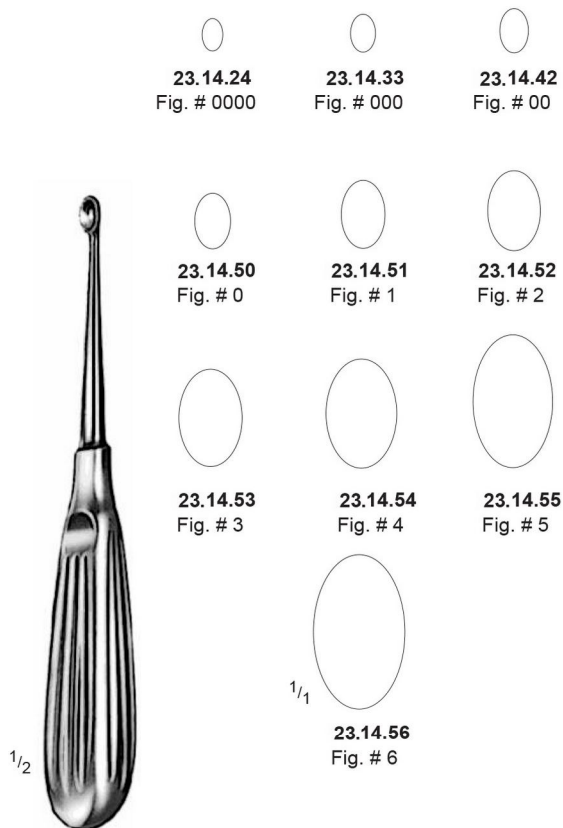

Bone Chisels and Gouges

LEXER
23.36.55 – 23.36.65
25 cm / 10"
Handle from artificial wood

LEXER
23.36.75 – 23.36.85
25 cm / 10"
Handle from artificial wood

Bone Chisels and Gouges

SMITH - PETERSON
23.38.06 – 23.40.75
20 cm / 8"

Bone Chisels and Gouges, Meniscotome Knives

Bone Curttes

	23.09.24 Fig. # 0000				
	23.09.33 Fig. # 000				
	23.09.42 Fig. # 00				
	23.09.50 Fig. # 0		23.10.64 Fig. # 0000		23.10.92 Fig. # 2
	23.09.51 Fig. # 1				23.10.50 Fig. # 0
	23.09.52 Fig. # 2		23.10.73 Fig. # 000		23.10.93 Fig. # 3
	23.09.53 Fig. # 3		23.10.82 Fig. # 00		23.10.51 Fig. # 1
	23.09.54 Fig. # 4		23.10.90 Fig. # 0		23.10.52 Fig. # 2
	23.09.55 Fig. # 5		23.10.91 Fig. # 1		23.10.53 Fig. # 3
					23.10.54 Fig. # 4
					
					
					
					
					
					

	BRUNS 23.09.24 – 23.09.55 23 cm / 9"		BRUNS 23.10.64 – 23.10.96 27 cm / 10 ³ / ₄ "		BRUNS 23.10.50 – 23.10.54 17 cm / 6 ³ / ₄ "
---	--	--	--	---	---

All handles from artificial wood

Bone Currettes

BRUNS
23.03.24 – 23.03.56
17 cm / 6 3/4"

SPRATT
23.11.24 – 23.11.55
17 cm / 6 3/4"

VOLKMANN
23.14.24 – 23.14.56
17 cm / 6 3/4"

HALLE
23.13.51 – 23.13.53
21 cm / 8 1/4"

Bone Currettes

BRUNS-VOLKMANN
23.16.24 – 23.16.56
23 cm / 9"

23.17.24 – 23.17.56