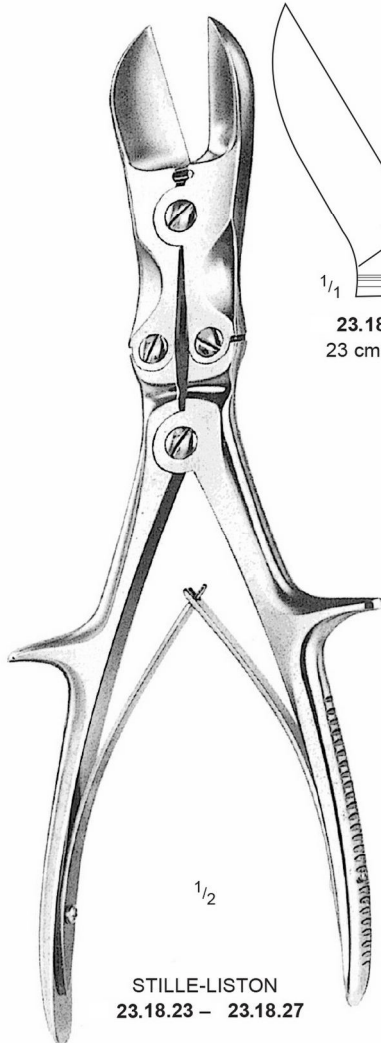

23.62.18
24 cm / 9 ¹/₂"

23.62.43
24 cm / 9 ¹/₂"

23.62.70
29 cm / 11 ¹/₂"

Bone levers

HOHMANN

LANGE-HOHMANN

21.64.22
25 cm / 10"

23.64.24
28 cm / 11"

23.10.14
14 cm / 5 1/2"

23.10.17
17 cm / 6 3/4"

23.11.14
14 cm / 5 1/2"

23.11.17
17 cm / 6 3/4"

LISTON
23.10.14 - 23.10.22

23.10.19
19 cm / 7 1/2"

23.10.22
22 cm / 8 3/4"

LISTON
23.11.14 - 23.11.22

23.11.19
19 cm / 7 1/2"

23.11.22
22 cm / 8 3/4"

Bone Cutting Forceps

23.20.15

23.21.15

LISTON MINI
23.20.15 – 23.21.15
15 cm / 6"

1/2

23.25.18

23.26.18

RUSKIN LISTON
23.25.18 – 23.26.18
18 cm / 7"

1/2

STILLE-LISTON
23.17.27
27 cm / 10 3/4"

1/2

STILLE-LISTON
23.18.23 – 23.18.27

23.18.23
23 cm / 9"

23.18.27
27 cm / 10 3/4"