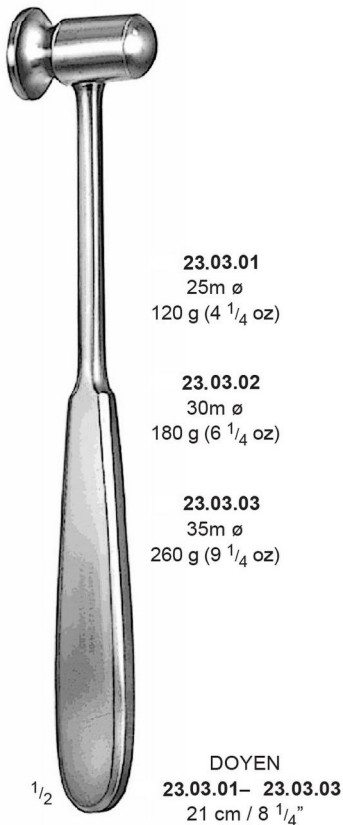

Orthopedic Instruments
Instrumentais Ortopédicos
Instruments Orthopediques

Tel# 0092-52-4260785
Fax# 0092-52-4266804
Email. Info@benison.com.pk

Mallets

Mallets

26 mm ø
320 gm (11 1/2 oz)
with Interchangeable
Fibre Facings

1/2

MEAD
23.06.19
18 cm / 7"

30 mm ø
400 gm (14 oz)

1/2

GERZOG
23.07.18
18 cm / 7"

25 mm ø
200 gm (7 oz)

1/2

23.08.18
18 cm / 7"

23.09.19
19 mm ø
215 gm (7 oz)
19 cm / 7 1/2"

23.10.25
25 mm ø
335 gm (11 1/2 ozs)
23 cm - 9"

23.09.19 - 23.10.25

23.11.01
19 mm ø
230 gm (8 oz)

23.11.02
25 mm ø
260 gm (9 oz)

1/2

LUCAE
23.11.01 - 23.11.02
19 cm 7 1/2"

23.16.01
17 cm / 6 3/4"
4 mm

23.16.02
17 cm / 6 3/4"
6 mm

23.16.03
19.5 cm / 7 3/4"
5 mm

23.16.04
19.5 cm / 7 3/4"
7 mm

McDONALD
23.18.19
19 cm / 7 1/2"

ALDERDYCE
23.18.21
21 cm / 8 1/4"

ADSON
23.26.01- 23.26.04
17 cm / 6 3/4"