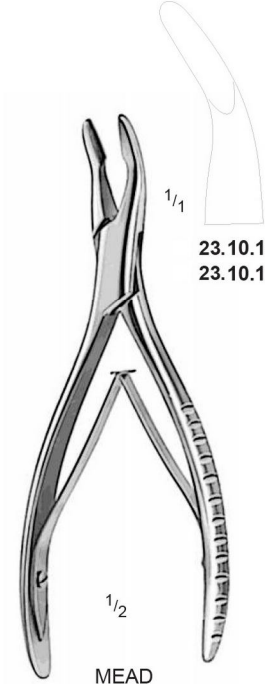

23.24.13
13 cm / 5"

23.24.14
14 cm / 5 1/2"

23.24.17
17 cm / 6 3/4"

WILLIGER
23.21.10 – 23.21.12
13.5 cm / 5 1/4"

VOLKMANN
23.25.01– 23.25.03
22 cm / 8 3/4"

23.25.01
Fig # 1

23.25.02
Fig # 2

23.25.03
Fig # 3

Bone Rongeurs

Upper side of
Jaw Open

FREIDMANN
23.01.14
14 cm / 5 1/2"

CLEVELAND
23.04.17
17 cm / 6 3/4"

HARTMANN
23.08.56
19 cm / 7 1/2"

MEAD
23.10.14
14 cm / 5 1/2"
23.10.17
17 cm / 6 3/4"

23.10.14
23.10.17

23.13.30

23.14.45

23.20.55

23.20.65

23.22.17
8 mm

23.22.18
8 mm

BLUMENTHAL
23.13.30 – 23.15.90
16 cm / 6 1/4"

23.15.90

LUER
23.20.55 – 23.20.75
15 cm / 6"

23.20.75

23.23.18
10 mm

LUER
23.22.17 – 23.24.18
18 cm / 7"

23.24.18
10 mm

Bone Rongeurs

RUSKIN
23.26.33
23 cm / 9"

SMITH PETERSON
23.27.24 - 23.29.24
24 cm / 9 1/2"