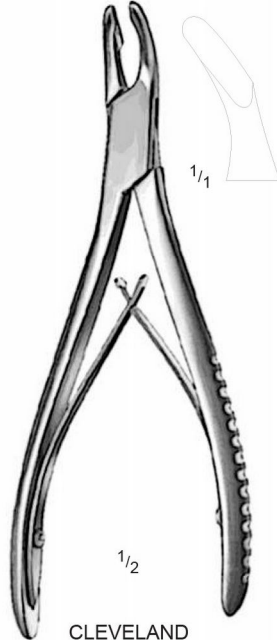

23.24.13
13 cm / 5"

23.24.14
14 cm / 5 1/2"

23.24.17
17 cm / 6 3/4"

WILLIGER
23.21.10 – 23.21.12
13.5 cm / 5 1/4"

VOLKMANN
23.25.01– 23.25.03
22 cm / 8 3/4"

23.25.01
Fig # 1

23.25.02
Fig # 2

23.25.03
Fig # 3

Bone Rongeurs

Upper side of
Jaw Open

FREIDMANN
23.01.14
14 cm / 5 1/2"

CLEVELAND
23.04.17
17 cm / 6 3/4"

HARTMANN
23.08.56
19 cm / 7 1/2"

MEAD
23.10.14
14 cm / 5 1/2"
23.10.17
17 cm / 6 3/4"

23.10.14
23.10.17