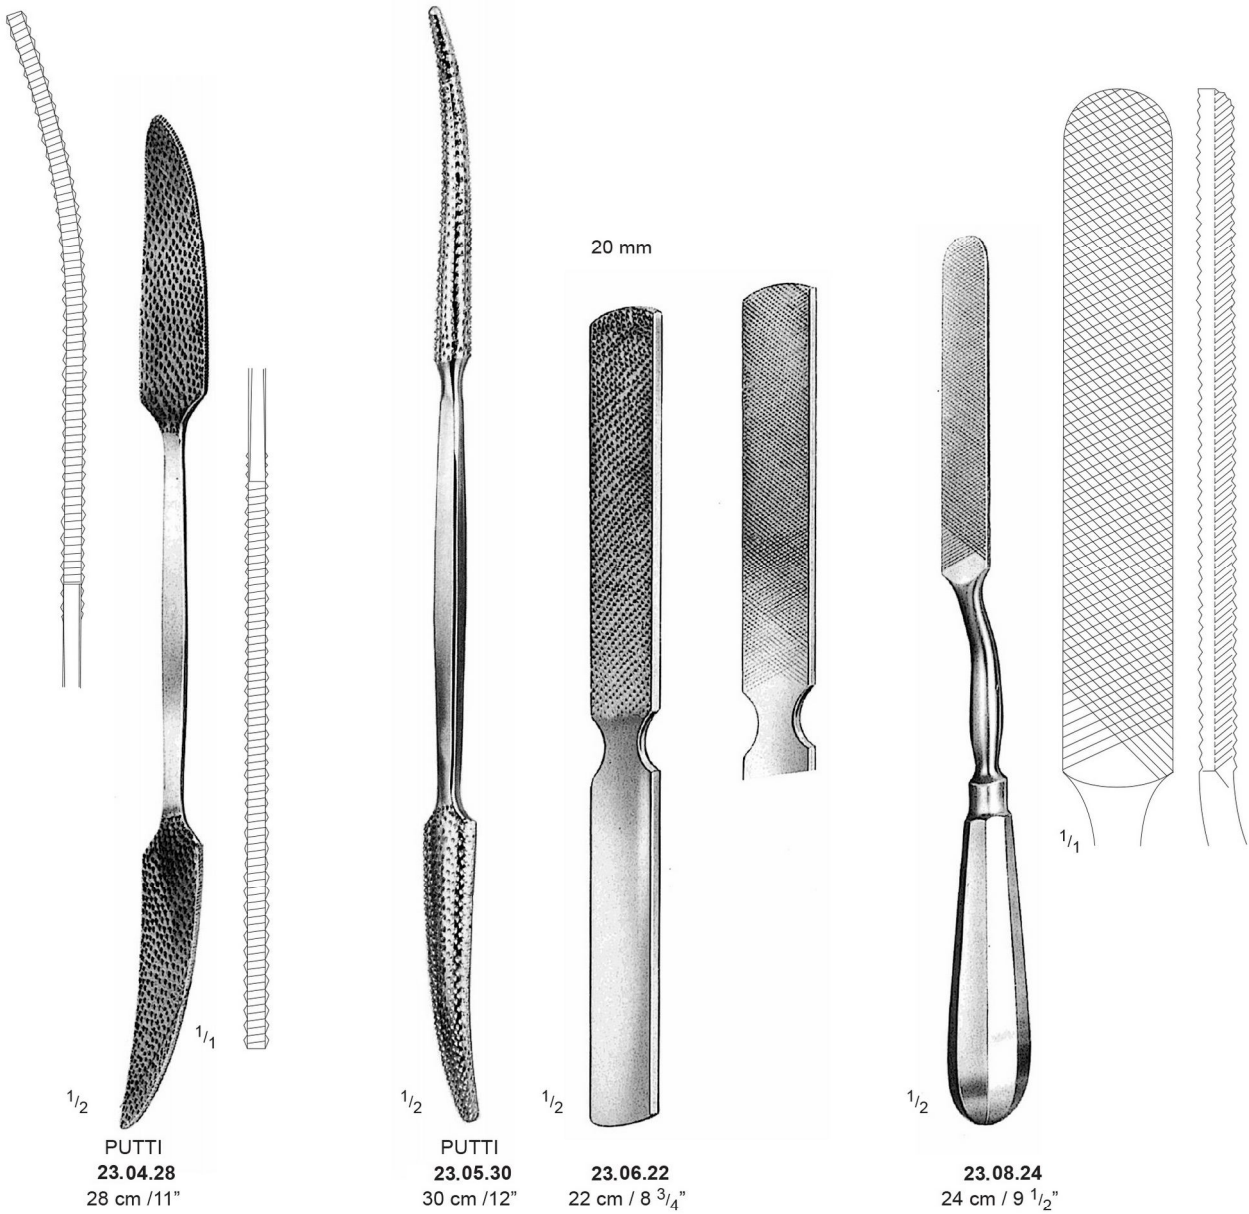

Bone Rasps & Files