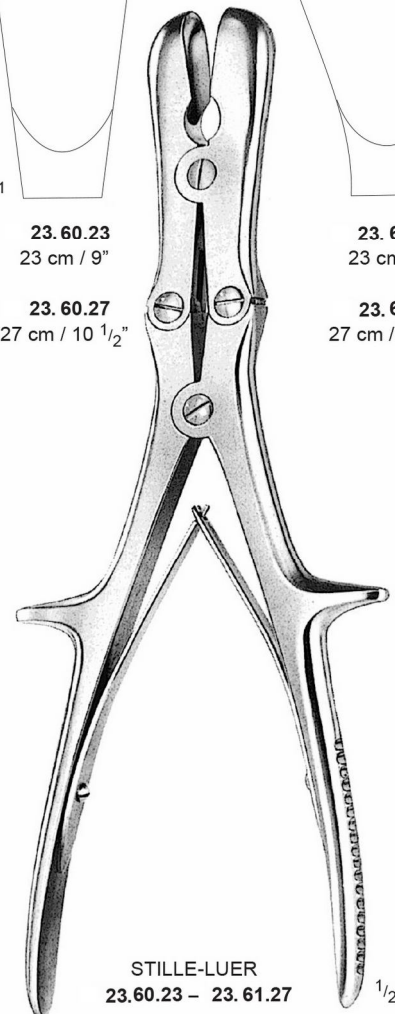

23.24.13
13 cm / 5"

23.24.14
14 cm / 5 1/2"

23.24.17
17 cm / 6 3/4"

WILLIGER
23.21.10 – 23.21.12
13.5 cm / 5 1/4"

VOLKMANN
23.25.01– 23.25.03
22 cm / 8 3/4"

23.25.01
Fig # 1

23.25.02
Fig # 2

23.25.03
Fig # 3

LUER
23.20.55 – 23.20.75
15 cm / 6"

23.20.75

23.23.18
10 mm

LUER
23.22.17 – 23.24.18
18 cm / 7"

23.24.18
10 mm

Bone Rongeurs

RUSKIN
23.26.33
23 cm / 9"

SMITH PETERSON
23.27.24 - 23.29.24
24 cm / 9 1/2"

ZAUFAL-JANSEN
23.30.18
18 cm / 7"

BEYER
23.31.18
18 cm / 7"

BOHLER
23.32.01 - 23.32.02
15 cm / 6"

Bone Rongeurs

Bone Rongeurs

RUSKIN
23.56.18
18 cm / 7"

STILLE-RUSKIN
23.58.24
24 cm / 9 1/2"

23.60.23
23 cm / 9"

23.61.23
23 cm / 9"

23.60.27
27 cm / 10 1/2"

23.61.27
27 cm / 10 1/2"

SEMB
23.52.23
22.5 cm / 9"

STILLE-LUER
23.60.23 - 23.61.27