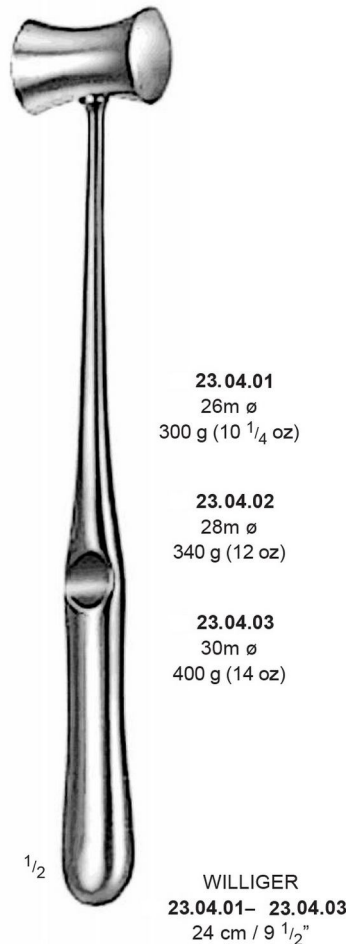

Orthopedic Instruments
Instrumentais Ortopédicos
Instruments Orthopediques

Tel# 0092-52-4260785
Fax# 0092-52-4266804
Email. Info@benison.com.pk

Mallets

Mallets

26 mm ø
320 gm (11 1/2 oz)
with Interchangeable
Fibre Facings

1/2

MEAD
23.06.19
18 cm / 7"

30 mm ø
400 gm (14 oz)

1/2

GERZOG
23.07.18
18 cm / 7"

25 mm ø
200 gm (7 oz)

1/2

23.08.18
18 cm / 7"

23.09.19
19 mm ø
215 gm (7 oz)
19 cm / 7 1/2"

23.10.25
25 mm ø
335 gm (11 1/2 ozs)
23 cm - 9"

23.09.19 - 23.10.25

23.11.01
19 mm ø
230 gm (8 oz)

23.11.02
25 mm ø
260 gm (9 oz)

1/2

LUCAE
23.11.01 - 23.11.02
19 cm 7 1/2"