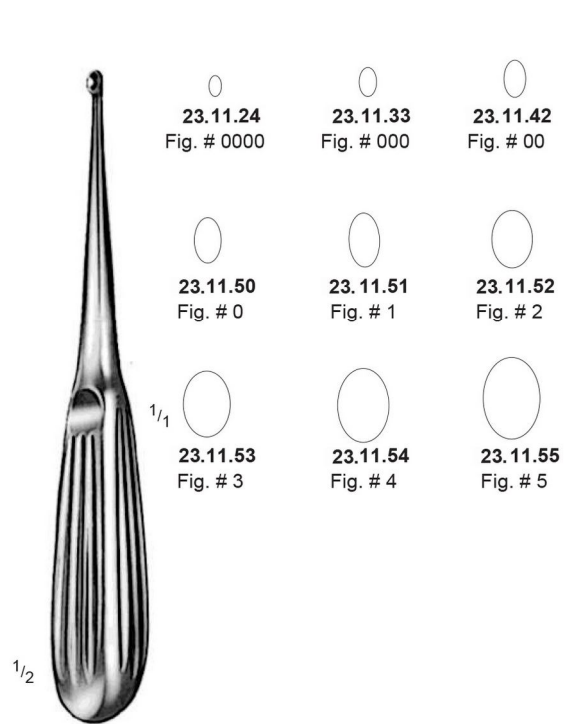

16 mm
23.24.16

1/2

23.24.08 – 23.24.16
13.5 cm / 5 1/4"

8 mm
23.25.08

10 mm
23.25.10

12 mm
23.25.12

14 mm
23.25.14

16 mm
23.25.16

Bone Chisels and Gouges

LEXER
23.36.55 – 23.36.65
25 cm / 10"
Handle from artificial wood

LEXER
23.36.75 – 23.36.85
25 cm / 10"
Handle from artificial wood

Bone Chisels and Gouges

SMITH - PETERSON
23.38.06 – 23.40.75
20 cm / 8"

Bone Chisels and Gouges, Meniscotome Knives

Bone Curttes

	23.09.24 Fig. # 0000				
	23.09.33 Fig. # 000				
	23.09.42 Fig. # 00				
	23.09.50 Fig. # 0		23.10.64 Fig. # 0000		23.10.92 Fig. # 2
	23.09.51 Fig. # 1				23.10.50 Fig. # 0
	23.09.52 Fig. # 2		23.10.73 Fig. # 000		23.10.93 Fig. # 3
	23.09.53 Fig. # 3		23.10.82 Fig. # 00		23.10.51 Fig. # 1
	23.09.54 Fig. # 4		23.10.90 Fig. # 0		23.10.52 Fig. # 2
	23.09.55 Fig. # 5		23.10.91 Fig. # 1		23.10.53 Fig. # 3
					23.10.54 Fig. # 4
					
					
					
					
					
					

	BRUNS 23.09.24 – 23.09.55 23 cm / 9"		BRUNS 23.10.64 – 23.10.96 27 cm / 10 ³ / ₄ "		BRUNS 23.10.50 – 23.10.54 17 cm / 6 ³ / ₄ "
---	--	--	--	---	---

All handles from artificial wood

Bone Currettes

BRUNS
23.03.24 – 23.03.56
17 cm / 6 3/4"