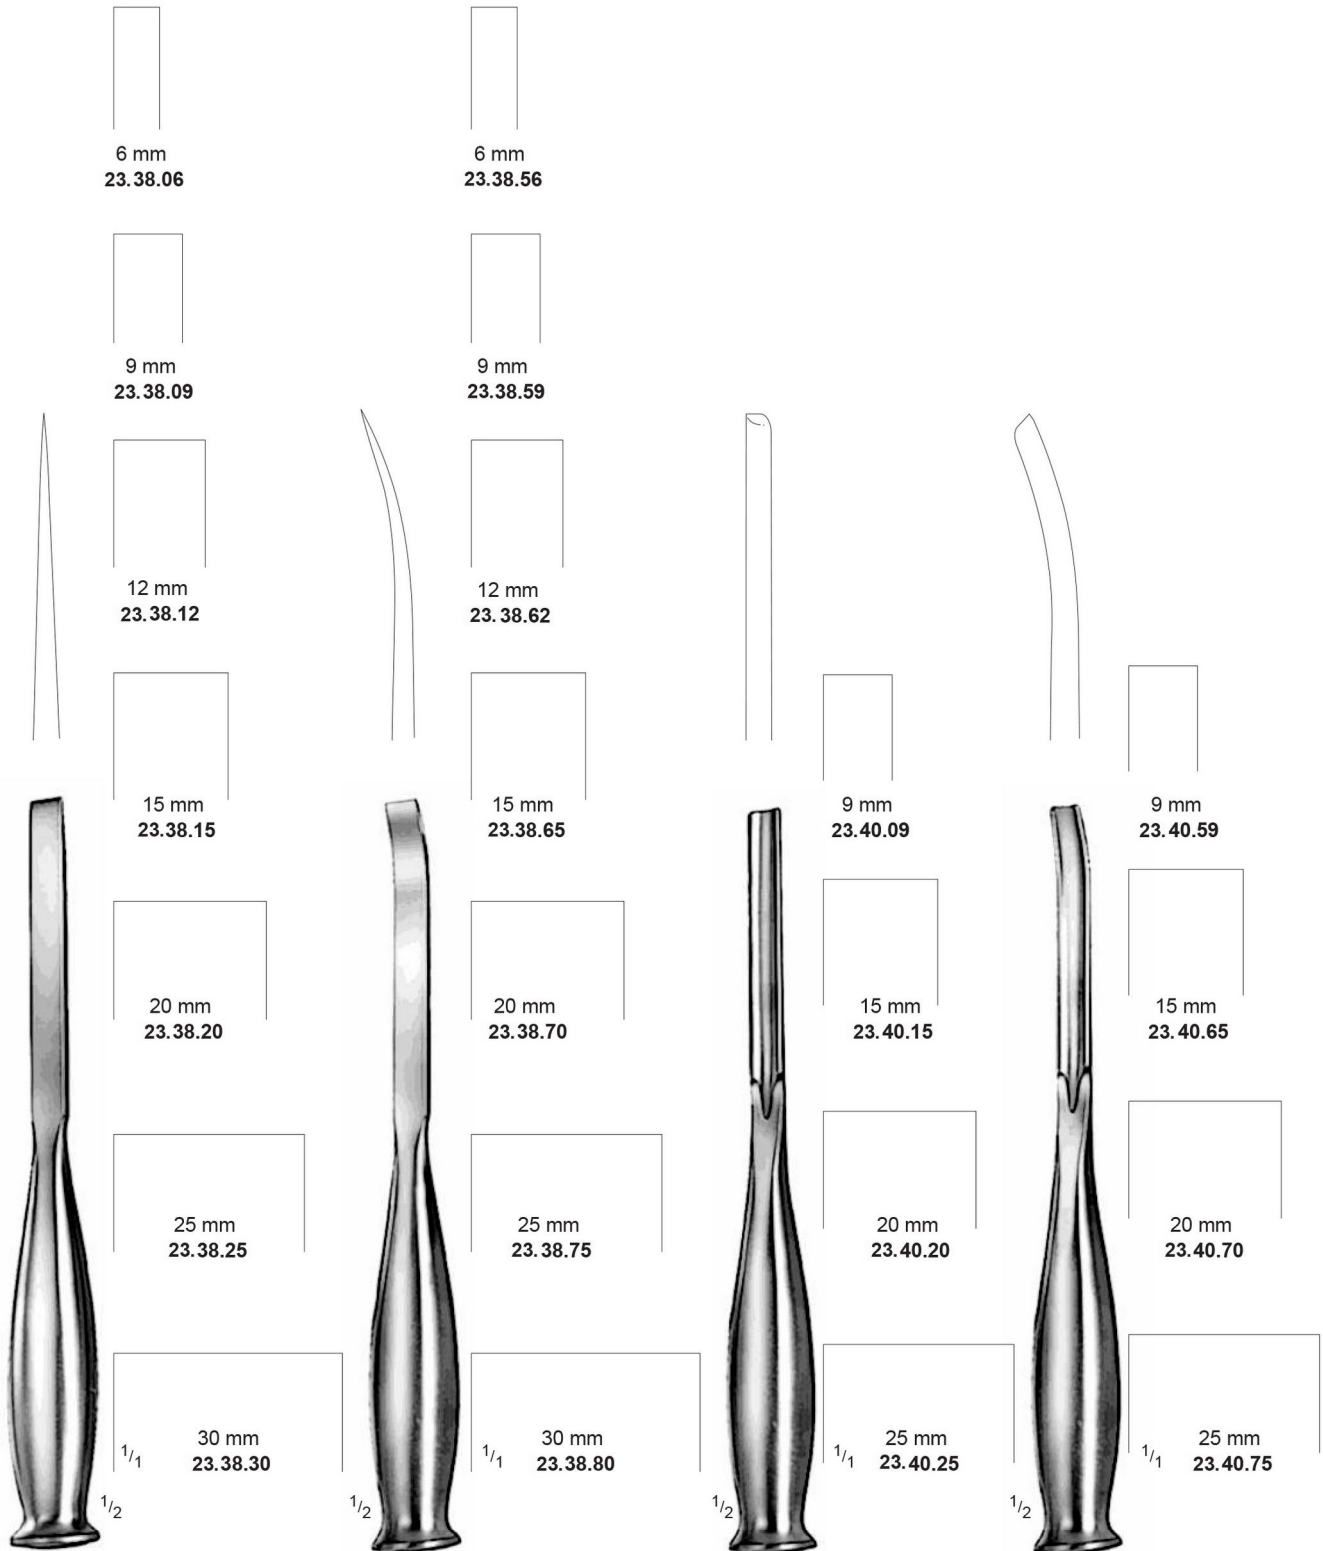

16 mm
23.24.16

1/2

23.24.08 – 23.24.16
13.5 cm / 5 1/4"

8 mm
23.25.08

10 mm
23.25.10

12 mm
23.25.12

14 mm
23.25.14

16 mm
23.25.16

1/2

23.25.08 – 23.25.16
13.5 cm / 5 1/4"

Bone Chisels and Gouges

 <p>3 mm 23.13.03 23.14.03</p>	 <p>6 mm 23.30.06</p>	 <p>6 mm 23.31.06</p>
 <p>5 mm 23.13.05 23.14.05</p>	 <p>13 mm 23.30.13</p>	 <p>13 mm 23.31.13</p>
 <p>6 mm 23.13.06 23.14.06</p>	 <p>19 mm 23.30.19</p>	 <p>19 mm 23.31.19</p>
 <p>8 mm 23.13.08 23.14.08</p>	 <p>25 mm 23.30.25</p>	 <p>25 mm 23.31.25</p>
 <p>10 mm 23.13.10 23.14.10</p>	 <p>32 mm 23.30.32</p>	 <p>32 mm 23.31.32</p>
 <p>12 mm 23.13.12 23.14.12</p>	 <p>$\frac{1}{2}$</p>	 <p>$\frac{1}{2}$</p>
<p>HOKE 23.13.03 – 23.13.12 14 cm / 5 $\frac{1}{2}$"</p> <p>23.14.03 – 23.14.12 17 cm / 6 $\frac{3}{4}$"</p>	<p>HIBBS 23.30.06 – 23.30.32 24 cm / 9 $\frac{1}{2}$"</p>	<p>HIBBS 23.31.06 – 23.31.32 24 cm / 9 $\frac{1}{2}$"</p>

Bone Chisels and Gouges

LEXER
23.36.55 – 23.36.65
25 cm / 10"
Handle from artificial wood

LEXER
23.36.75 – 23.36.85
25 cm / 10"
Handle from artificial wood

Bone Chisels and Gouges

SMITH - PETERSON
23.38.06 – 23.40.75
20 cm / 8"

23.24.13
13 cm / 5"

23.24.14
14 cm / 5 1/2"

23.24.17
17 cm / 6 3/4"

WILLIGER
23.21.10 – 23.21.12
13.5 cm / 5 1/4"

VOLKMANN
23.25.01– 23.25.03
22 cm / 8 3/4"

23.25.01
Fig # 1

23.25.02
Fig # 2

23.25.03
Fig # 3