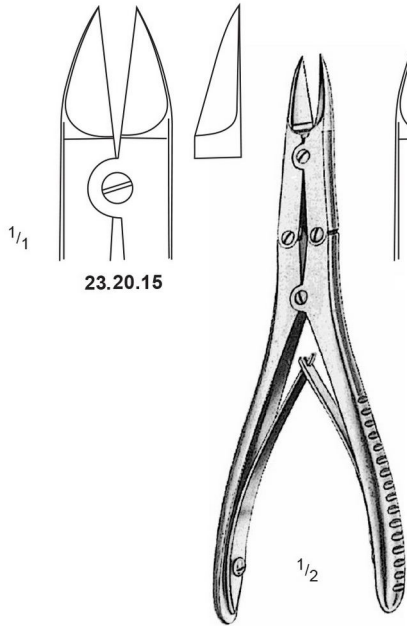

23.62.18
24 cm / 9 ¹/₂"

23.62.43
24 cm / 9 ¹/₂"

23.62.70
29 cm / 11 ¹/₂"

Bone levers

HOHMANN

LANGE-HOHMANN

21.64.22
25 cm / 10"

23.64.24
28 cm / 11"

23.64.33
29 cm / 11 1/2"

23.64.43
24 cm / 9 1/2"

23.66.22
26 cm / 10 1/4"

Bone Cutting Forceps

23.03.23
23 cm / 9"

CLEVELAND
23.05.15
15 cm / 6"

CLEVELAND
23.05.17
17 cm / 6 3/4"

COTTLE-
KAZANJIAN
23.07.18
18 cm / 7"

23.10.14
14 cm / 5 1/2"

23.10.17
17 cm / 6 3/4"

23.11.14
14 cm / 5 1/2"

23.11.17
17 cm / 6 3/4"

LISTON
23.10.14 - 23.10.22

23.10.19
19 cm / 7 1/2"

23.10.22
22 cm / 8 3/4"

LISTON
23.11.14 - 23.11.22

23.11.19
19 cm / 7 1/2"

23.11.22
22 cm / 8 3/4"

Bone Cutting Forceps

23.20.15

23.21.15

LISTON MINI
23.20.15 – 23.21.15
15 cm / 6"

1/2

23.25.18