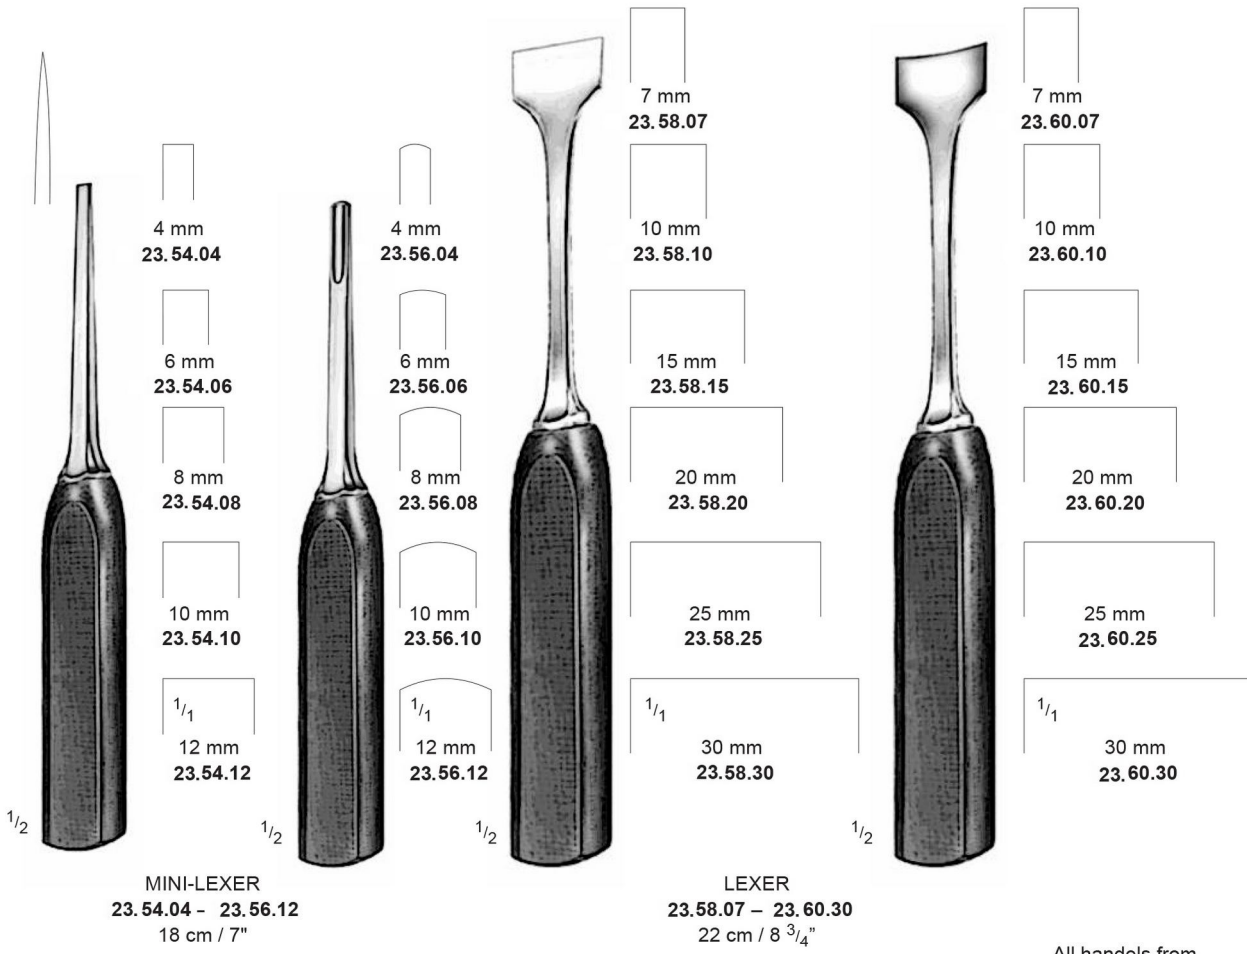

1/2

23.25.08 – 23.25.16
13.5 cm / 5 1/4"

Bone Chisels and Gouges

 <p>3 mm 23.13.03 23.14.03</p>	 <p>6 mm 23.30.06</p>	 <p>6 mm 23.31.06</p>
 <p>5 mm 23.13.05 23.14.05</p>	 <p>13 mm 23.30.13</p>	 <p>13 mm 23.31.13</p>
 <p>6 mm 23.13.06 23.14.06</p>	 <p>19 mm 23.30.19</p>	 <p>19 mm 23.31.19</p>
 <p>8 mm 23.13.08 23.14.08</p>	 <p>25 mm 23.30.25</p>	 <p>25 mm 23.31.25</p>
 <p>10 mm 23.13.10 23.14.10</p>	 <p>32 mm 23.30.32</p>	 <p>32 mm 23.31.32</p>
 <p>12 mm 23.13.12 23.14.12</p>	 <p>$\frac{1}{2}$</p>	 <p>$\frac{1}{2}$</p>
<p>HOKE 23.13.03 – 23.13.12 14 cm / 5 $\frac{1}{2}$"</p> <p>23.14.03 – 23.14.12 17 cm / 6 $\frac{3}{4}$"</p>	<p>HIBBS 23.30.06 – 23.30.32 24 cm / 9 $\frac{1}{2}$"</p>	<p>HIBBS 23.31.06 – 23.31.32 24 cm / 9 $\frac{1}{2}$"</p>

Bone Chisels and Gouges

LEXER
23.36.55 – 23.36.65
25 cm / 10"
Handle from artificial wood

LEXER
23.36.75 – 23.36.85
25 cm / 10"
Handle from artificial wood

Bone Chisels and Gouges

SMITH - PETERSON
23.38.06 – 23.40.75
20 cm / 8"

Bone Chisels and Gouges, Meniscotome Knives

Bone Curttes

	23.09.24 Fig. # 0000				
	23.09.33 Fig. # 000				
	23.09.42 Fig. # 00				
	23.09.50 Fig. # 0		23.10.64 Fig. # 0000		23.10.92 Fig. # 2
	23.09.51 Fig. # 1				23.10.50 Fig. # 0
	23.09.52 Fig. # 2		23.10.73 Fig. # 000		23.10.93 Fig. # 3
	23.09.53 Fig. # 3		23.10.82 Fig. # 00		23.10.51 Fig. # 1
	23.09.54 Fig. # 4		23.10.90 Fig. # 0		23.10.52 Fig. # 2
	23.09.55 Fig. # 5		23.10.91 Fig. # 1		23.10.53 Fig. # 3
					23.10.54 Fig. # 4
					
					
					
					
					
					