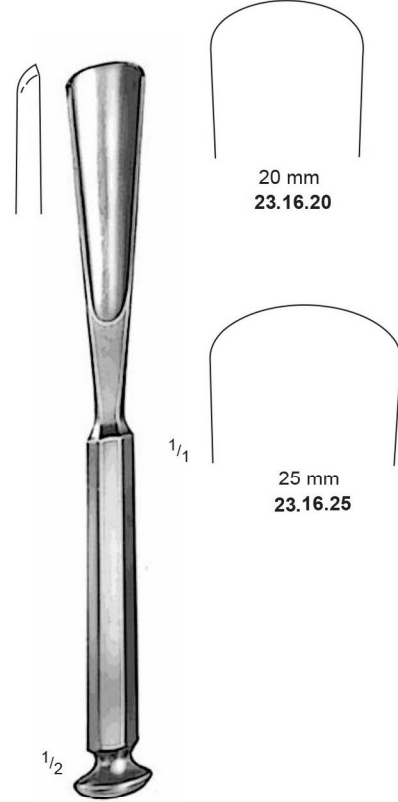

MINI LAMBOTTE
23.01.03 - 23.01.15
12.5 cm / 5"

MINI LAMBOTTE
23.01.53 - 23.01.65
17 cm / 6 $\frac{3}{4}$ "

LAMBOTTE
23.39.10 - 23.39.50
24 cm / 9 $\frac{1}{2}$ "

LAMBOTTE
23.39.60 - 23.39.99
24 cm / 9 $\frac{1}{2}$ "

Bone Chisels and Gouges

PARTSCH
23.05.02 – 23.05.56

PARTSCH
23.06.02 – 23.06.56

ALEXANDER
23.17.04 – 23.18.14
18 cm / 7"

Bone Chisels and Gouges

10 mm
23.11.10

10 mm
23.12.10

10 mm
23.16.10

15 mm
23.11.15

15 mm
23.12.15

15 mm
23.16.15

20 mm
23.11.20

25 mm
23.11.25

20 mm
23.12.20

25 mm
23.12.25

20 mm
23.16.20

14 mm
PV. 23.14

16 mm
23.23.16

1/2

23.23.08 – 23.23.16
13.5 cm / 5 1/4"

8 mm
23.24.08

10 mm
23.24.10

12 mm
23.24.12

14 mm
23.24.14