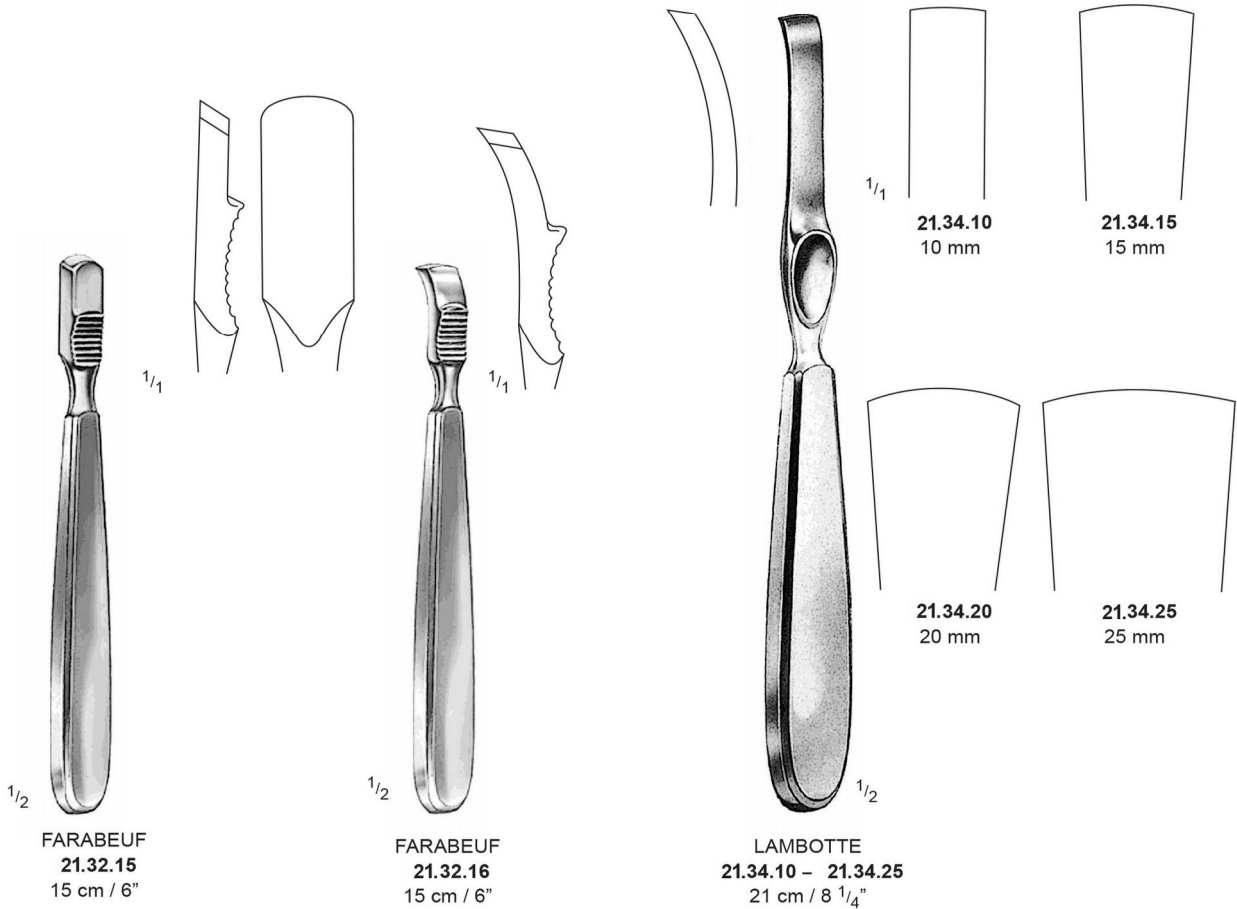

23.29.26
18.5 cm / 7 1/2"

23.29.30
20 cm / 8"

23.33.21
20 cm / 8"

23.33.22
20 cm / 8"

Periosteal Raspatories Bone Levers

Bone Levers

HOHMANN

23.62.08
22 cm / 8 ³/₄"

23.62.18
24 cm / 9 ¹/₂"

23.62.43
24 cm / 9 ¹/₂"

23.62.70
29 cm / 11 ¹/₂"

Bone levers

HOHMANN

LANGE-HOHMANN

21.64.22
25 cm / 10"

23.64.24
28 cm / 11"