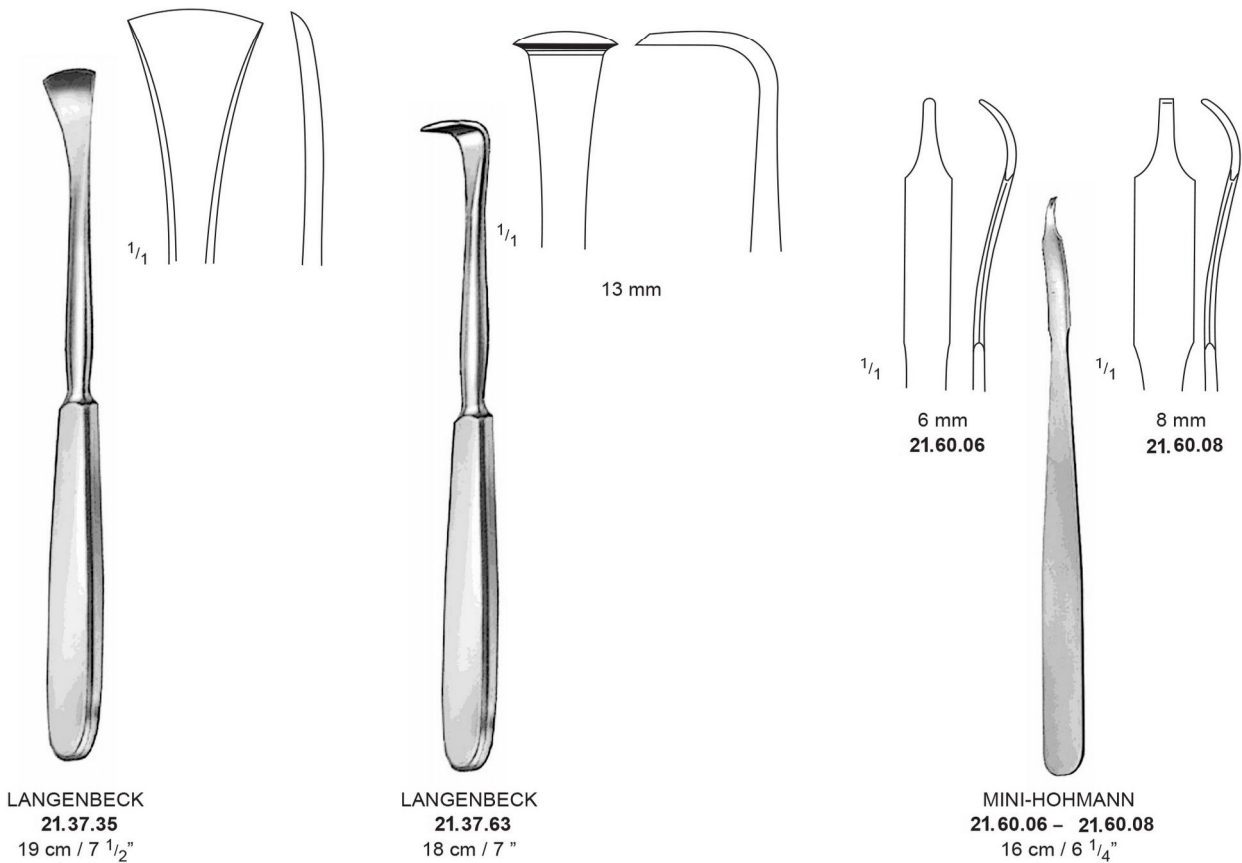

23.29.26
18.5 cm / 7 1/2"

23.29.30
20 cm / 8"

23.33.21
20 cm / 8"

23.33.22
20 cm / 8"

Periosteal Raspatories Bone Levers

Bone Levers

HOHMANN

23.62.08
22 cm / 8 ³/₄"

23.62.18
24 cm / 9 ¹/₂"

23.62.43
24 cm / 9 ¹/₂"

23.62.70
29 cm / 11 ¹/₂"

Bone levers

HOHMANN

LANGE-HOHMANN

21.64.22
25 cm / 10"

23.64.24
28 cm / 11"