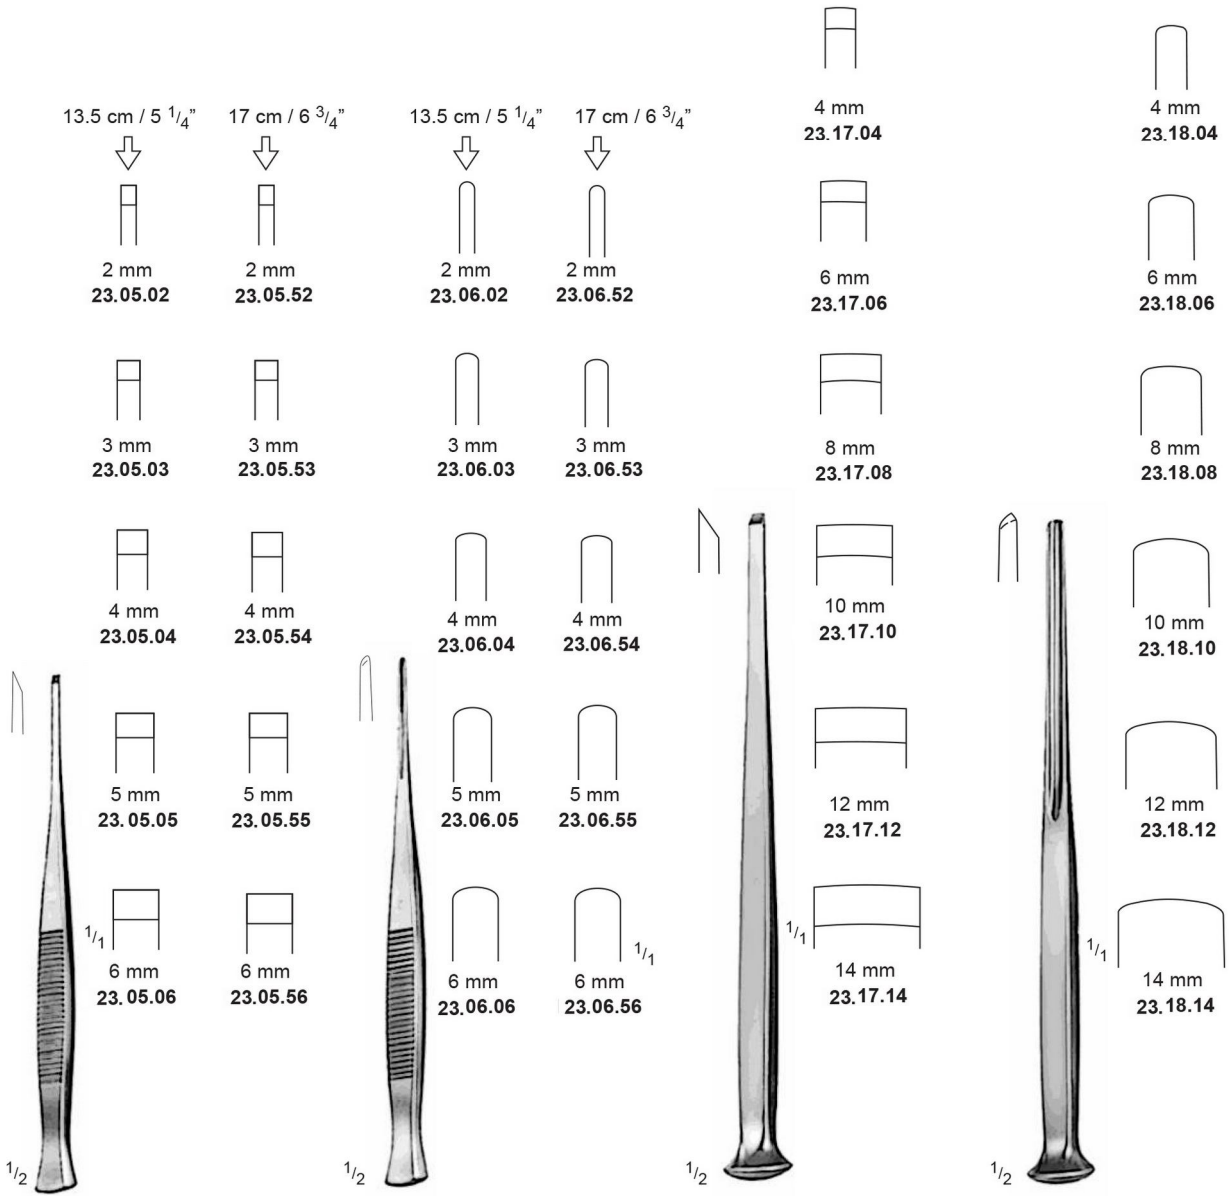

MINI LAMBOTTE
23.01.03 - 23.01.15
12.5 cm / 5"

MINI LAMBOTTE
23.01.53 - 23.01.65
17 cm / 6 $\frac{3}{4}$ "

LAMBOTTE
23.39.10 - 23.39.50
24 cm / 9 $\frac{1}{2}$ "

LAMBOTTE
23.39.60 - 23.39.99
24 cm / 9 $\frac{1}{2}$ "

Bone Chisels and Gouges

PARTSCH
23.05.02 – 23.05.56

PARTSCH
23.06.02 – 23.06.56

ALEXANDER
23.17.04 – 23.18.14
18 cm / 7"

Bone Chisels and Gouges

10 mm
23.11.10

10 mm
23.12.10

10 mm
23.16.10