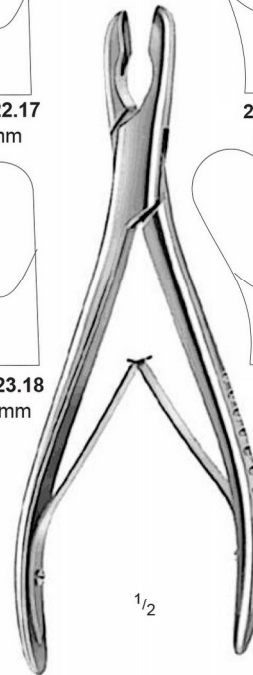

23.24.13
13 cm / 5"

23.24.14
14 cm / 5 1/2"

23.24.17
17 cm / 6 3/4"

WILLIGER
23.21.10 – 23.21.12
13.5 cm / 5 1/4"

VOLKMANN
23.25.01– 23.25.03
22 cm / 8 3/4"

23.25.01
Fig # 1

23.25.02
Fig # 2

23.25.03
Fig # 3

Bone Rongeurs

Upper side of
Jaw Open

FREIDMANN
23.01.14
14 cm / 5 1/2"

CLEVELAND
23.04.17
17 cm / 6 3/4"

HARTMANN
23.08.56
19 cm / 7 1/2"

MEAD
23.10.14
14 cm / 5 1/2"
23.10.17
17 cm / 6 3/4"

23.10.14
23.10.17

23.13.30

23.14.45

23.20.55

23.20.65

23.22.17
8 mm

23.22.18
8 mm

BLUMENTHAL
23.13.30 – 23.15.90
16 cm / 6 1/4"

23.15.90

LUER
23.20.55 – 23.20.75
15 cm / 6"

23.20.75

23.23.18
10 mm

LUER
23.22.17 – 23.24.18
18 cm / 7"

23.24.18
10 mm

Bone Rongeurs

RUSKIN
23.26.33
23 cm / 9"

SMITH PETERSON
23.27.24 - 23.29.24
24 cm / 9 1/2"