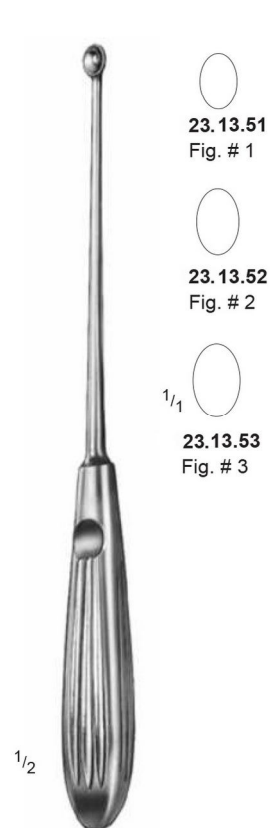

14 mm
PV. 23.14

16 mm
23.23.16

1/2

23.23.08 – 23.23.16
13.5 cm / 5 1/4"

8 mm
23.24.08

10 mm
23.24.10

12 mm
23.24.12

14 mm
23.24.14

16 mm
23.24.16

1/2

23.24.08 – 23.24.16
13.5 cm / 5 1/4"

8 mm
23.25.08

10 mm
23.25.10

12 mm
23.25.12

14 mm
23.25.14

16 mm
23.25.16

	BRUNS 23.09.24 – 23.09.55 23 cm / 9"		BRUNS 23.10.64 – 23.10.96 27 cm / 10 ³ / ₄ "		BRUNS 23.10.50 – 23.10.54 17 cm / 6 ³ / ₄ "
---	--	--	--	---	---

All handles from artificial wood

Bone Currettes

BRUNS
23.03.24 – 23.03.56
17 cm / 6 3/4"

SPRATT
23.11.24 – 23.11.55
17 cm / 6 3/4"

VOLKMANN
23.14.24 – 23.14.56
17 cm / 6 3/4"

HALLE
23.13.51 – 23.13.53
21 cm / 8 1/4"

Bone Currettes

BRUNS-VOLKMANN
23.16.24 – 23.16.56
23 cm / 9"

23.17.24 – 23.17.56