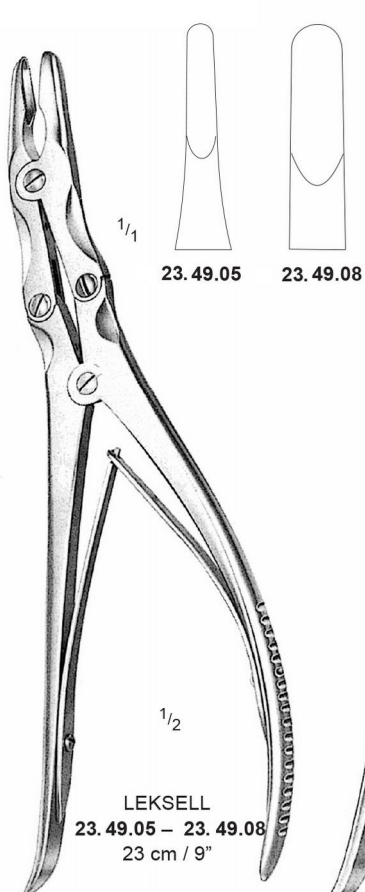

23.24.13
13 cm / 5"

23.24.14
14 cm / 5 1/2"

23.24.17
17 cm / 6 3/4"

WILLIGER
23.21.10 – 23.21.12
13.5 cm / 5 1/4"

VOLKMANN
23.25.01– 23.25.03
22 cm / 8 3/4"

23.25.01
Fig # 1

23.25.02
Fig # 2

23.25.03
Fig # 3

LUER
23.20.55 – 23.20.75
15 cm / 6"

23.20.75

23.23.18
10 mm

LUER
23.22.17 – 23.24.18
18 cm / 7"

23.24.18
10 mm

Bone Rongeurs

RUSKIN
23.26.33
23 cm / 9"

SMITH PETERSON
23.27.24 - 23.29.24
24 cm / 9 1/2"

ZAUFAL-JANSEN
23.30.18
18 cm / 7"

BEYER
23.31.18
18 cm / 7"

BOHLER
23.32.01 - 23.32.02
15 cm / 6"

Bone Rongeurs

Bone Rongeurs

RUSKIN
23.56.18
18 cm / 7"

STILLE-RUSKIN
23.58.24
24 cm / 9 1/2"

23.60.23
23 cm / 9"

23.61.23
23 cm / 9"

23.60.27
27 cm / 10 1/2"

23.61.27
27 cm / 10 1/2"

SEMB
23.52.23
22.5 cm / 9"

STILLE-LUER
23.60.23 - 23.61.27