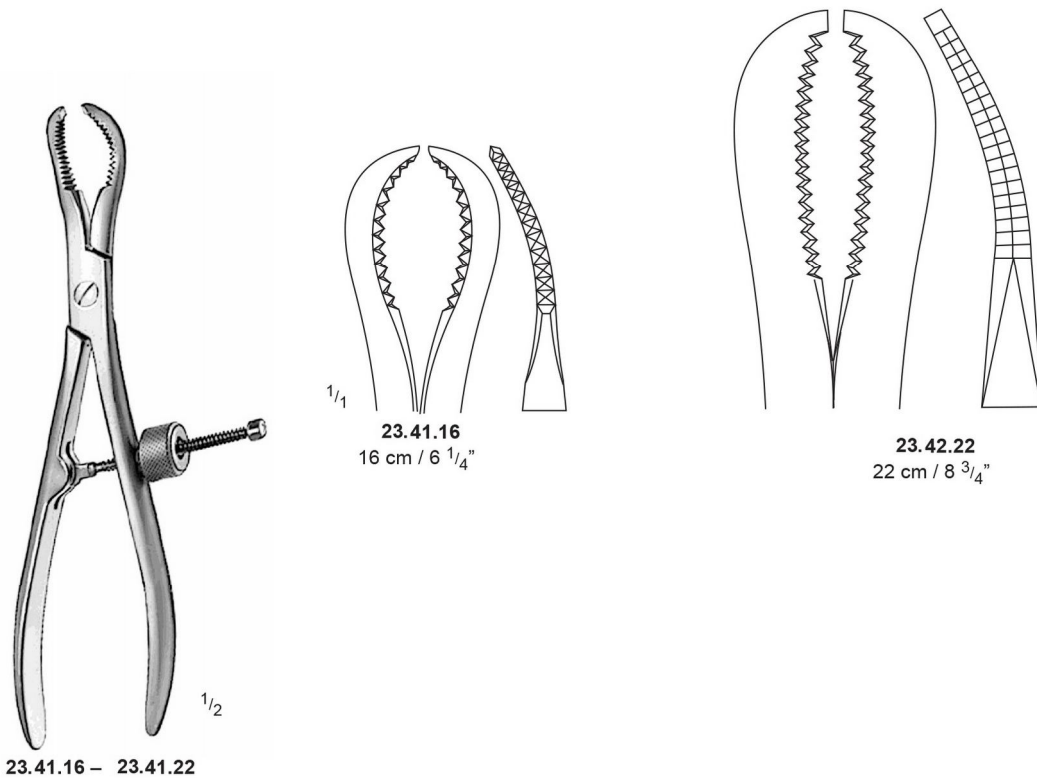

23.11.19
19 cm / 7 1/2"

23.11.22
22 cm / 8 3/4"

Bone Cutting Forceps

23.20.15

23.21.15

LISTON MINI
23.20.15 – 23.21.15
15 cm / 6"

1/2

23.25.18

23.26.18

RUSKIN LISTON
23.25.18 – 23.26.18
18 cm / 7"

1/2

STILLE-LISTON
23.17.27
27 cm / 10 3/4"

1/2

STILLE-LISTON
23.18.23 – 23.18.27

23.18.23
23 cm / 9"

23.18.27
27 cm / 10 3/4"

1/2

STILLE-LISTON
23.19.27
27 cm / 10 3/4"

Bone Holding Clamps

GERSTER-LOWMAN
23.35.18 – 23.35.22

23.41.16 – 23.41.22

Bone Holding Forceps

Bone Holding Forceps

23.55.23
23.55.24
23 cm / 9"