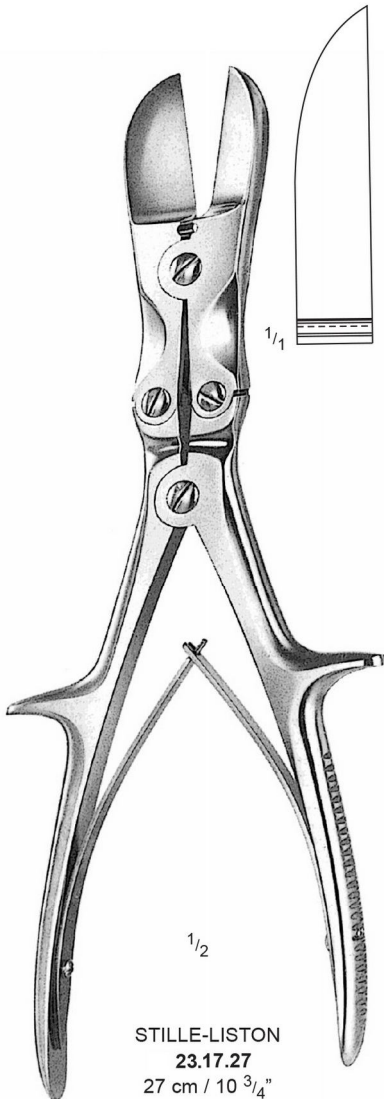

23.62.18
24 cm / 9 ¹/₂"

23.62.43
24 cm / 9 ¹/₂"

23.62.70
29 cm / 11 ¹/₂"

Bone levers

HOHMANN

LANGE-HOHMANN

21.64.22
25 cm / 10"

23.64.24
28 cm / 11"

23.10.14
14 cm / 5 1/2"

23.10.17
17 cm / 6 3/4"

23.11.14
14 cm / 5 1/2"

23.11.17
17 cm / 6 3/4"

LISTON
23.10.14 - 23.10.22

23.10.19
19 cm / 7 1/2"

23.10.22
22 cm / 8 3/4"

LISTON
23.11.14 - 23.11.22

23.11.19
19 cm / 7 1/2"

23.11.22
22 cm / 8 3/4"

Bone Cutting Forceps

23.20.15

23.21.15

LISTON MINI
23.20.15 – 23.21.15
15 cm / 6"

1/2

23.25.18

23.26.18

RUSKIN LISTON
23.25.18 – 23.26.18
18 cm / 7"

1/2

STILLE-LISTON
23.17.27
27 cm / 10 3/4"

1/2

STILLE-LISTON
23.18.23 – 23.18.27

23.18.23
23 cm / 9"

23.18.27
27 cm / 10 3/4"