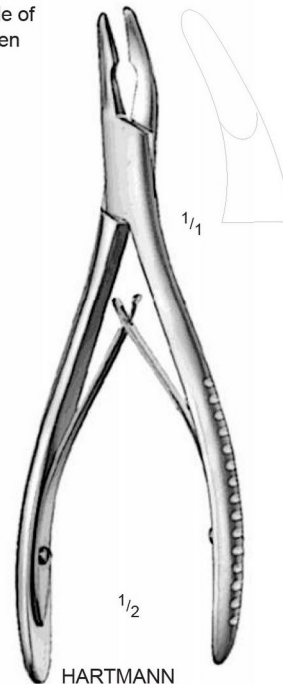

23.24.13
13 cm / 5"

23.24.14
14 cm / 5 1/2"

23.24.17
17 cm / 6 3/4"

WILLIGER
23.21.10 – 23.21.12
13.5 cm / 5 1/4"

VOLKMANN
23.25.01– 23.25.03
22 cm / 8 3/4"

23.25.01
Fig # 1

23.25.02
Fig # 2

23.25.03
Fig # 3

Bone Rongeurs

Upper side of
Jaw Open

FREIDMANN
23.01.14
14 cm / 5 1/2"

CLEVELAND
23.04.17
17 cm / 6 3/4"

HARTMANN
23.08.56
19 cm / 7 1/2"

MEAD
23.10.14
14 cm / 5 1/2"
23.10.17
17 cm / 6 3/4"

23.10.14
23.10.17

23.13.30

23.14.45

23.20.55

23.20.65

23.22.17
8 mm

23.22.18
8 mm

BLUMENTHAL
23.13.30 – 23.15.90
16 cm / 6 1/4"

23.15.90

LUER
23.20.55 – 23.20.75
15 cm / 6"

23.20.75

23.23.18
10 mm

LUER
23.22.17 – 23.24.18
18 cm / 7"

23.24.18
10 mm

Bone Rongeurs

RUSKIN
23.26.33
23 cm / 9"

SMITH PETERSON
23.27.24 - 23.29.24
24 cm / 9 1/2"