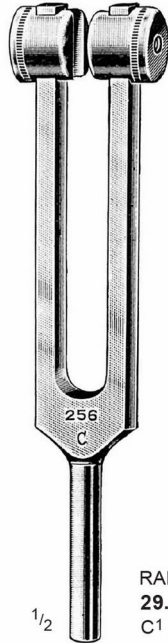

Tuning Forks

RALKS
29.13.28
C 128

RALKS
29.14.56
C1 256

RALKS
29.15.12
C2 512

RALKS
29.16.24
C3 1024

RALKS
29.17.48
C4 2048

LUCAE
29.18.10
C 128

LUCAE
29.18.11
C1 256

LUCAE
29.18.12
C2 512

LUCAE
29.18.13
C3 1024

LUCAE
29.18.14
C4 2048

LUCAE
29.18.15
C5 4096

Ear Specula

○ ∅ 3 mm
29.28.30
Fig. 0

○ ∅ 4 mm
29.28.40
Fig. 1

$\frac{1}{1}$ ○ ∅ 5 mm
29.28.50
Fig. 2

○ ∅ 4 mm
29.28.40
Fig. 1

○ ∅ 5 mm
29.28.50
Fig. 2

○ ∅ 6.0 mm
29.28.60
Fig. 3

$\frac{1}{1}$ ○ ∅ 7.5 mm
29.28.75
Fig. 4

○ 4.5 mm
29.30.45

○ 5.5 mm
29.30.55

○ 6.5 mm
29.30.65

○ 7.5 mm
29.30.75

○ ∅ 4.5 mm
29.32.45
Fig. 1

○ ∅ 5.5 mm
29.32.55
Fig. 2

○ ∅ 6.5 mm
29.32.65
Fig. 3

$\frac{1}{1}$ ○ ∅ 7.5 mm
29.32.75
Fig. 4

$\frac{1}{2}$
TOYNBEE
(For Adults)
29.32.03 Set of 3 (Fig 2,3,4)
29.32.04 Set of 4 (Fig 1,2,3,4)