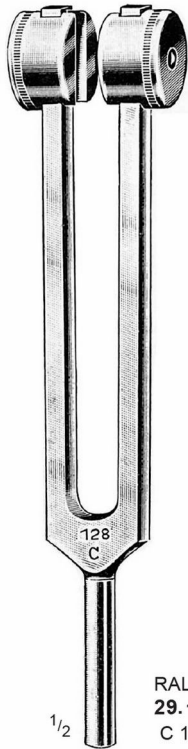

Tuning Forks

RALKS
29.13.28
C 128

RALKS
29.14.56
C1 256

RALKS
29.15.12
C2 512

RALKS
29.16.24
C3 1024

RALKS
29.17.48
C4 2048

LUCAE
29.18.10
C 128

LUCAE
29.18.11
C1 256

LUCAE
29.18.12
C2 512

LUCAE
29.18.13
C3 1024

LUCAE
29.18.14
C4 2048

LUCAE
29.18.15
C5 4096

Ear Specula

○ ∅ 3 mm
29.28.30
Fig. 0

○ ∅ 4 mm
29.28.40
Fig. 1

$\frac{1}{1}$ ○ ∅ 5 mm
29.28.50
Fig. 2

○ ∅ 4 mm
29.28.40
Fig. 1

○ ∅ 5 mm
29.28.50
Fig. 2

○ ∅ 6.0 mm
29.28.60
Fig. 3

$\frac{1}{1}$ ○ ∅ 7.5 mm
29.28.75
Fig. 4

○ 4.5 mm
29.30.45

○ 5.5 mm
29.30.55

○ 6.5 mm
29.30.65

○ 7.5 mm
29.30.75

○ ∅ 4.5 mm
29.32.45
Fig. 1

○ ∅ 5.5 mm
29.32.55
Fig. 2

○ ∅ 6.5 mm
29.32.65
Fig. 3

$\frac{1}{1}$ ○ ∅ 7.5 mm
29.32.75
Fig. 4

$\frac{1}{2}$
TOYNBEE
(For Adults)
29.32.03 Set of 3 (Fig 2,3,4)
29.32.04 Set of 4 (Fig 1,2,3,4)