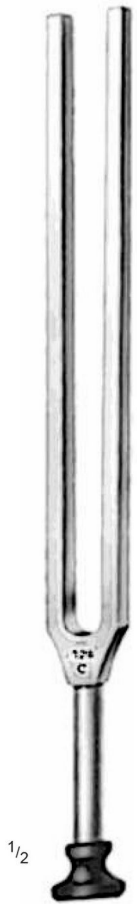

$\frac{1}{2}$ HARTMAN
29.11.10
C-128

$\frac{1}{2}$ HARTMAN
29.11.11
C¹ - 256

$\frac{1}{2}$ HARTMAN
29.11.12
C² - 512

$\frac{1}{2}$ HARTMAN
29.11.13
C³ - 1024

$\frac{1}{2}$ HARTMAN
29.11.14
C⁴ - 2048

$\frac{1}{2}$ HARTMAN
29.11.15
C⁵ - 4096

Tuning Forks

RALKS
29.13.28
C 128

RALKS
29.14.56
C1 256

RALKS
29.15.12
C2 512

RALKS
29.16.24
C3 1024

RALKS
29.17.48
C4 2048

LUCAE
29.18.10
C 128

LUCAE
29.18.11
C1 256

LUCAE
29.18.12
C2 512

LUCAE
29.18.13
C3 1024

LUCAE
29.18.14
C4 2048

LUCAE
29.18.15
C5 4096

Ear Specula

○ ∅ 3 mm
29.28.30
Fig. 0

○ ∅ 4 mm
29.28.40
Fig. 1

$\frac{1}{1}$ ○ ∅ 5 mm
29.28.50
Fig. 2

○ ∅ 4 mm
29.28.40
Fig. 1

○ ∅ 5 mm
29.28.50
Fig. 2

○ ∅ 6.0 mm
29.28.60
Fig. 3

$\frac{1}{1}$ ○ ∅ 7.5 mm
29.28.75
Fig. 4

○ 4.5 mm
29.30.45

○ 5.5 mm
29.30.55

○ 6.5 mm
29.30.65

○ 7.5 mm
29.30.75